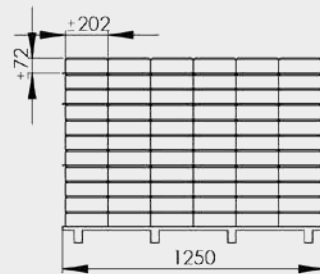

## Stapelpatroon Pallet KK70 steens

- 1 steen = +/- 2,9 kg 1 Pallet leeg = +/- 23 kg
- 1 laag = 48 stenen = +/- 139 kg = +/- 0,9 m<sup>2</sup>
- 1 pakket = 528 stenen = +/- 1531 kg = +/- 10,7 m<sup>2</sup>
- Totaalgewicht "pakket + pallet" = +/- 1554 kg