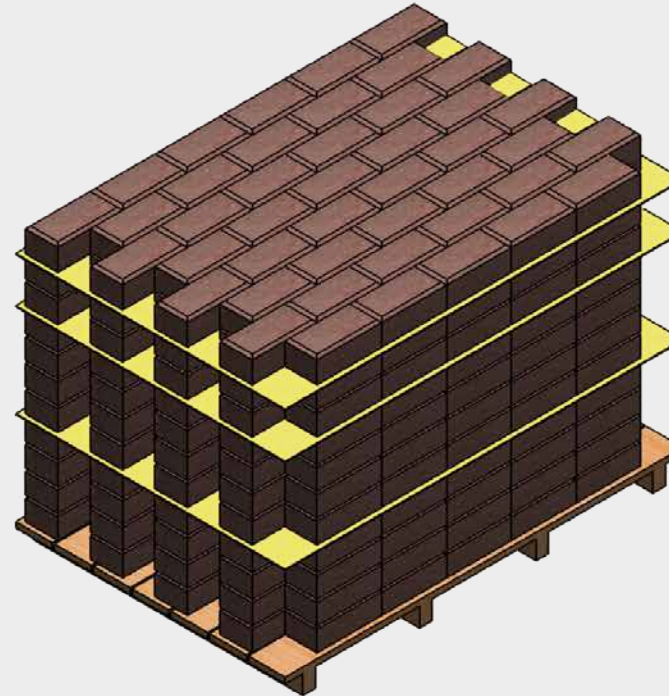

Stapelpatroon Pallet KK70 halfsteens

- 1 steen = +/- 2,9 kg 1 Pallet leeg = +/- 23 kg
- 1 laag = 44 stenen = +/- 128 kg = +/- 0,88 m²
- 1 pakket = 484 stenen = +/- 1404 kg = +/- 9,68 m²
- Totaalgewicht "pakket + pallet" = +/- 1427 kg