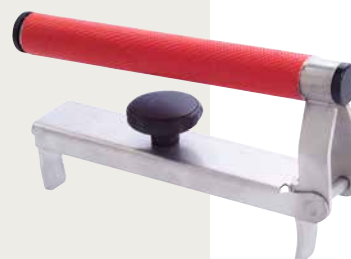

## Lijmverdeelbakken

Voor het opbrengen van lijm mortel op de lintvoegen. Duurzaam gereedschap, vervaardigd uit roestvast staal. De ergonomische vorm draagt bij aan optimaal gebruiksgemak. Leverbaar in de maatvoeringen: 100 mm, 120 mm, 140 mm, 200 mm. Inclusief reinigingspray.

## Blokkenklem

Hiermee verplaatst de gebruiker op een gemakkelijke manier Porotherm PL25 lijm blokken. De blokkenklem is voorzien van een verschuifbare strip voor instelling van de juiste maatvoering.

## Lijmgarde

Een dubbele lijmgarde, ontwikkeld voor het homogeen mengen van Porotherm Lichtgewicht Lijm mortel.

Lijmverdeelbak

Reinigingspray

Blokkenklem

Lijmgarde

Datum: maart 2025

T 088 - 118 51 11, E [info.nl@wienerberger.com](mailto:info.nl@wienerberger.com), [wienerberger.nl](http://wienerberger.nl)