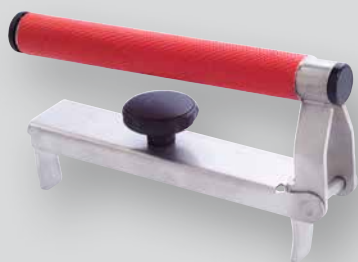

Porotherm PL25 lijmsysteem

BINNENMUUROPLOSSINGEN

Hulpmiddelen