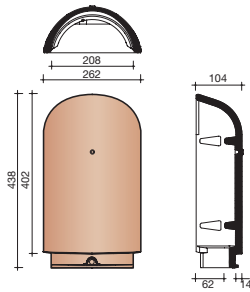

Nok- en hoekkepervorsten

1061 Halfronde beginkepervorst