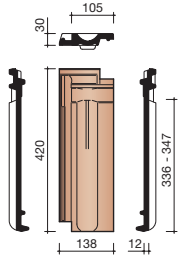

Afmetingen (b x l)	242 x 420 mm
Latafstand	336 - 347 mm
Dekkende breedte	210 mm
Gewicht	3,15 kg/stuk
Aantal per m ²	13,7 - 14,2
Minimum dakhelling	25°
Panhaak	Tikpanhaak nr. 212 rvs

Gegeven maten zijn nominaal, conform NEN-EN 1304.
 Inherent aan het productieproces zijn kleine maatafwijkingen mogelijk.
 Wij adviseren om voor plaatsing eerst de juiste maatvoering van de dakpannen en hulpstukken te bepalen.
 Voor dakhellingen beneden de 25° gelden nadere eisen. Neem hiervoor contact op met de afdeling Bouwtechniek & Services van Wienerberger, tel. 088 - 11 85 111.

Nok- en hoekkepervorsten

Nok- en hoekkepervorsten

1061 Halfronde beginkepervorst

1001 Halfronde vorst

1360 Ezelsrug beginkepervorst

1300 Ezelsrugvorst

Gevelpannen

Overige hulpstukken

8010 Halve pan

8200 Knikpan op maat (verlijmd)*

*Alleen op maat leverbaar (verlijmd)

8640 Ventilatie-/haakdoorvoerpan met rooster 31 cm²

8728 Doorvoerpan Ø 125 mm met aansluit module

Vorstenhoeden en verbindingstukken

VORSTENHOED TUSSEN 1 VORST EN 2 HOEKKEPERS	VORSTENHOED TUSSEN 1 VORST EN 2 HOEKKEPERS	VORSTENHOED TUSSEN 1 VORST EN 2 HOEKKEPERS
<p>5330 Vorstenhoed 3 x 1001</p>	<p>5610 Vorstenhoed 4 x 1001</p>	<p>5320 Vorstenhoed 3 x 1300</p>