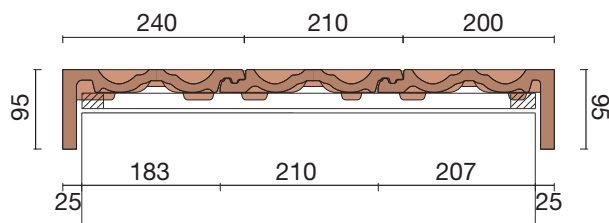

Wienerberger levert al haar keramische dakpannen met een unieke garantie van dertig jaar op breuksterkte, waterdichtheid en vorstbestendigheid.

Technische specificaties

Vlakke muldenpan met variabele kopsluiting

Afmetingen (b x l)	242 x 420 mm
Latafstand	336 - 347 mm
Dekkende breedte	210 mm
Gewicht	3,15 kg/stuk
Aantal per m ²	13,7 - 14,2
Minimum dakhelling	25°
Panhaak	Tikpanhaak nr. 212 rvs

Gegeven maten zijn nominaal, conform NEN-EN 1304.
 Inherent aan het productieproces zijn kleine maatafwijkingen mogelijk.
 Wij adviseren om voor plaatsing eerst de juiste maatvoering van de dakpannen en hulpstukken te bepalen.
 Voor dakhellingen beneden de 25° gelden nadere eisen. Neem hiervoor contact op met de afdeling Bouwtechniek & Services van Wienerberger, tel. 088 - 11 85 111.