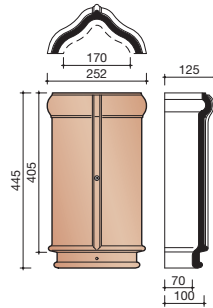

Afmetingen (b x l)	242 x 420 mm
Latafstand	336 - 347 mm
Dekkende breedte	210 mm
Gewicht	3,15 kg/stuk
Aantal per m ²	13,7 - 14,2
Minimum dakhelling	25°
Panhaak	Tikpanhaak nr. 212 rvs

Gegeven maten zijn nominaal, conform NEN-EN 1304.
 Inherent aan het productieproces zijn kleine maatafwijkingen mogelijk.
 Wij adviseren om voor plaatsing eerst de juiste maatvoering van de dakpannen en hulpstukken te bepalen.
 Voor dakhellingen beneden de 25° gelden nadere eisen. Neem hiervoor contact op met de afdeling Bouwtechniek & Services van Wienerberger, tel. 088 - 11 85 111.

Nok- en hoekkepervorsten

Nok- en hoekkepervorsten

1061 Halfronde beginkepervorst

1001 Halfronde vorst

1360 Ezelsrug beginkepervorst

1300 Ezelsrugvorst

Gevelpannen

Overige hulpstukken

8010 Halve pan

8200 Knikpan op maat (verlijmd)*

*Alleen op maat leverbaar (verlijmd)

8640 Ventilatie-/haakdoorvoerpan met rooster 31 cm²

8728 Doorvoerpan Ø 125 mm met aansluit module

Vorstenhoeden en verbindingstukken