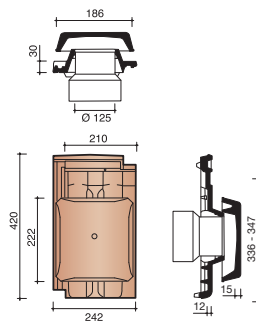

Afmetingen (b x l)	242 x 420 mm
Latafstand	336 - 347 mm
Dekkende breedte	210 mm
Gewicht	3,15 kg/stuk
Aantal per m ²	13,7 - 14,2
Minimum dakhelling	25°
Panhaak	Tikpanhaak nr. 212 rvs

Gegeven maten zijn nominaal, conform NEN-EN 1304.
 Inherent aan het productieproces zijn kleine maatafwijkingen mogelijk.
 Wij adviseren om voor plaatsing eerst de juiste maatvoering van de dakpannen en hulpstukken te bepalen.
 Voor dakhellingen beneden de 25° gelden nadere eisen. Neem hiervoor contact op met de afdeling Bouwtechniek & Services van Wienerberger, tel. 088 - 11 85 111.

8010 Halve pan

8200 Knikpan op maat (verlijmd)*

*Alleen op maat leverbaar (verlijmd)

8640 Ventilatie-/haakdoorvoerpan met rooster 31 cm²

8728 Doorvoerpan Ø 125 mm met aansluit module

Vorstenhoeden en verbindingstukken

VORSTENHOED TUSSEN 1 VORST EN 2 HOEKKEPERS	VORSTENHOED TUSSEN 1 VORST EN 2 HOEKKEPERS	VORSTENHOED TUSSEN 1 VORST EN 2 HOEKKEPERS
<p>5330 Vorstenhoed 3 x 1001</p>	<p>5610 Vorstenhoed 4 x 1001</p>	<p>5320 Vorstenhoed 3 x 1300</p>