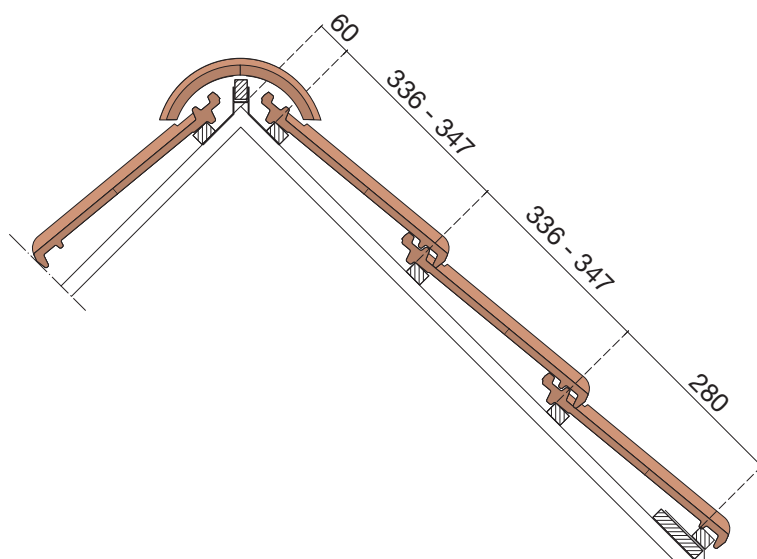

Afmetingen (b x l)	242 x 420 mm
Latafstand	336 - 347 mm
Dekkende breedte	210 mm
Gewicht	3,15 kg/stuk
Aantal per m ²	13,7 - 14,2
Minimum dakhelling	25°
Panhaak	Tikpanhaak nr. 212 rvs

Gegeven maten zijn nominaal, conform NEN-EN 1304.
 Inherent aan het productieproces zijn kleine maatafwijkingen mogelijk.
 Wij adviseren om voor plaatsing eerst de juiste maatvoering van de dakpannen en hulpstukken te bepalen.
 Voor dakhellingen beneden de 25° gelden nadere eisen. Neem hiervoor contact op met de afdeling Bouwtechniek & Services van Wienerberger, tel. 088 - 11 85 111.