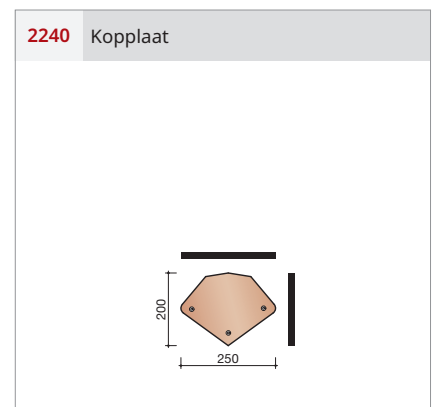

Nok- en hoekkepervorsten