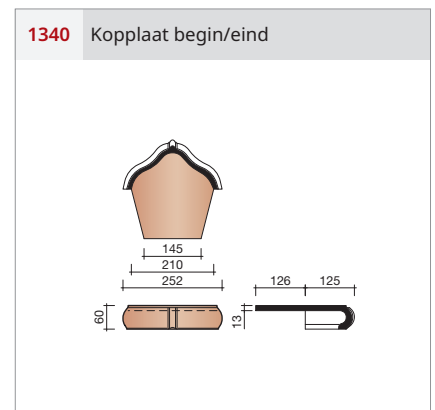

Nok- en hoekkepervorsten