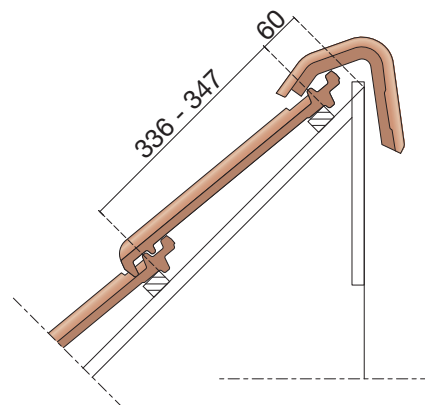

Afmetingen (b x l)	242 x 420 mm
Latafstand	336 - 347 mm
Dekkende breedte	210 mm
Gewicht	3,15 kg/stuk
Aantal per m ²	13,7 - 14,2
Minimum dakhelling	25°
Panhaak	Tikpanhaak nr. 212 rvs

Gegeven maten zijn nominaal, conform NEN-EN 1304.
 Inherent aan het productieproces zijn kleine maatafwijkingen mogelijk.
 Wij adviseren om voor plaatsing eerst de juiste maatvoering van de dakpannen en hulpstukken te bepalen.
 Voor dakhellingen beneden de 25° gelden nadere eisen. Neem hiervoor contact op met de afdeling Bouwtechniek & Services van Wienerberger, tel. 088 - 11 85 111.