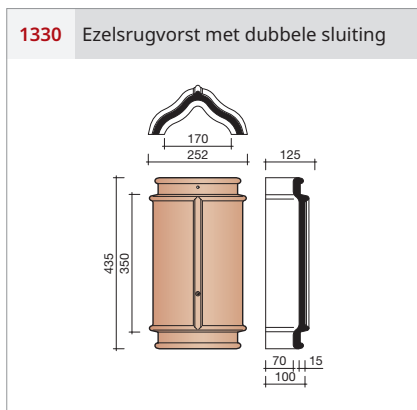

Nok- en hoekkepervorsten