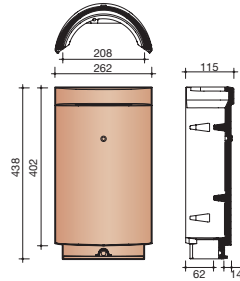

Afmetingen (b x l)	242 x 420 mm
Latafstand	336 - 347 mm
Dekkende breedte	210 mm
Gewicht	3,15 kg/stuk
Aantal per m ²	13,7 - 14,2
Minimum dakhelling	25°
Panhaak	Tikpanhaak nr. 212 rvs

Gegeven maten zijn nominaal, conform NEN-EN 1304.
 Inherent aan het productieproces zijn kleine maatafwijkingen mogelijk.
 Wij adviseren om voor plaatsing eerst de juiste maatvoering van de dakpannen en hulpstukken te bepalen.
 Voor dakhellingen beneden de 25° gelden nadere eisen. Neem hiervoor contact op met de afdeling Bouwtechniek & Services van Wienerberger, tel. 088 - 11 85 111.

Nok- en hoekkepervorsten

Nok- en hoekkepervorsten

1061 Halfronde beginkepervorst

1001 Halfronde vorst

1360 Ezelsrug beginkepervorst

1300 Ezelsrugvorst

Gevelpannen

Overige hulpstukken

8010 Halve pan

8200 Knikpan op maat (verlijmd)*

*Alleen op maat leverbaar (verlijmd)

8640 Ventilatie-/haakdoorvoerpan met rooster 31 cm²

8728 Doorvoerpan Ø 125 mm met aansluit module

Vorstenhoeden en verbindingstukken