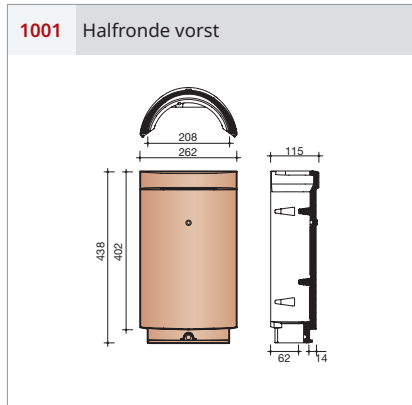

Nok- en hoekkepervorsten