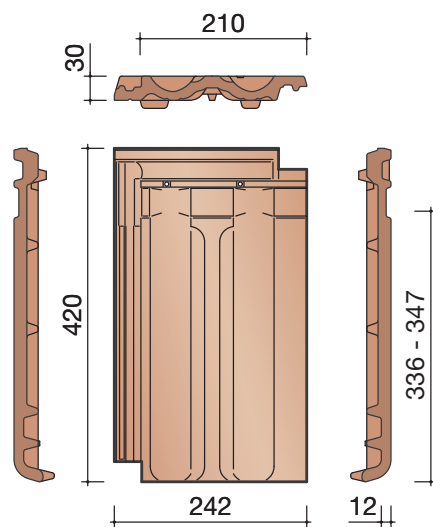

Afmetingen (b x l)	242 x 420 mm
Latafstand	336 - 347 mm
Dekkende breedte	210 mm
Gewicht	3,15 kg/stuk
Aantal per m ²	13,7 - 14,2
Minimum dakhelling	25°
Panhaak	Tikpanhaak nr. 212 rvs

Gegeven maten zijn nominaal, conform NEN-EN 1304.
 Inherent aan het productieproces zijn kleine maatafwijkingen mogelijk.
 Wij adviseren om voor plaatsing eerst de juiste maatvoering van de dakpannen en hulpstukken te bepalen.
 Voor dakhellingen beneden de 25° gelden nadere eisen. Neem hiervoor contact op met de afdeling Bouwtechniek & Services van Wienerberger, tel. 088 - 11 85 111.