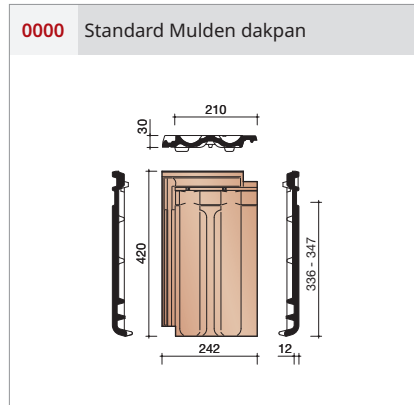

Afmetingen (b x l)	242 x 420 mm
Latafstand	336 - 347 mm
Dekkende breedte	210 mm
Gewicht	3,15 kg/stuk
Aantal per m ²	13,7 - 14,2
Minimum dakhelling	25°
Panhaak	Tikpanhaak nr. 212 rvs

Gegeven maten zijn nominaal, conform NEN-EN 1304.
 Inherent aan het productieproces zijn kleine maatafwijkingen mogelijk.
 Wij adviseren om voor plaatsing eerst de juiste maatvoering van de dakpannen en hulpstukken te bepalen.
 Voor dakhellingen beneden de 25° gelden nadere eisen. Neem hiervoor contact op met de afdeling Bouwtechniek & Services van Wienerberger, tel. 088 - 11 85 111.

Nok- en hoekkepervorsten

Nok- en hoekkepervorsten

1061 Halfronde beginkepervorst

1001 Halfronde vorst

1360 Ezelsrug beginkepervorst

1300 Ezelsrugvorst

Gevelpannen

Overige hulpstukken