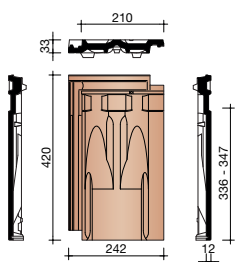

Afmetingen (b x l)	242 x 420 mm
Latafstand	336 - 347 mm
Dekkende breedte	210 mm
Gewicht	3,15 kg/stuk
Aantal per m ²	13,7 - 14,2
Minimum dakhelling	25°
Panhaak	Tikpanhaak nr. 212 rvs

Gegeven maten zijn nominaal, conform NEN-EN 1304.
 Inherent aan het productieproces zijn kleine maatafwijkingen mogelijk.
 Wij adviseren om voor plaatsing eerst de juiste maatvoering van de dakpannen en hulpstukken te bepalen.
 Voor dakhellingen beneden de 25° gelden nadere eisen. Neem hiervoor contact op met de afdeling Bouwtechniek & Services van Wienerberger, tel. 088 - 11 85 111.

8010 Halve pan

8200 Knikpan op maat (verlijmd)*

*Alleen op maat leverbaar (verlijmd)

8640 Ventilatie-/haakdoorvoerpan met rooster 31 cm²

8728 Doorvoerpan Ø 125 mm met aansluit module

Vorstenhoeden en verbindingstukken

VORSTENHOED TUSSEN 1 VORST EN 2 HOEKKEPERS	VORSTENHOED TUSSEN 1 VORST EN 2 HOEKKEPERS	VORSTENHOED TUSSEN 1 VORST EN 2 HOEKKEPERS
<p>5330 Vorstenhoed 3 x 1001</p>	<p>5610 Vorstenhoed 4 x 1001</p>	<p>5320 Vorstenhoed 3 x 1300</p>