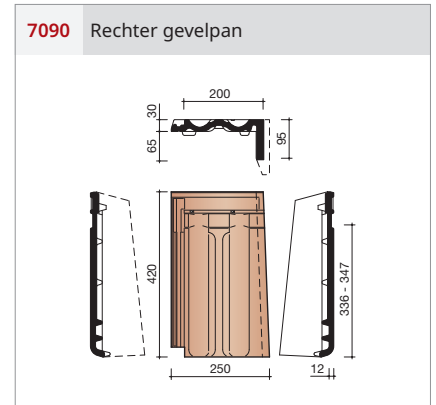

Gevelpannen