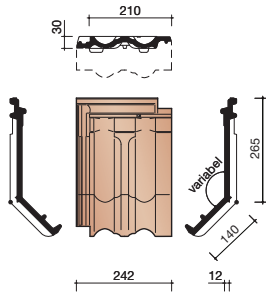

Afmetingen (b x l)	242 x 420 mm
Latafstand	336 - 347 mm
Dekkende breedte	210 mm
Gewicht	3,15 kg/stuk
Aantal per m ²	13,7 - 14,2
Minimum dakhelling	25°
Panhaak	Tikpanhaak nr. 212 rvs

Gegeven maten zijn nominaal, conform NEN-EN 1304.
 Inherent aan het productieproces zijn kleine maatafwijkingen mogelijk.
 Wij adviseren om voor plaatsing eerst de juiste maatvoering van de dakpannen en hulpstukken te bepalen.
 Voor dakhellingen beneden de 25° gelden nadere eisen. Neem hiervoor contact op met de afdeling Bouwtechniek & Services van Wienerberger, tel. 088 - 11 85 111.

Nok- en hoekkepervorsten

Nok- en hoekkepervorsten

1061 Halfronde beginkepervorst

1001 Halfronde vorst

1360 Ezelsrug beginkepervorst

1300 Ezelsrugvorst

Gevelpannen

Overige hulpstukken

8010 Halve pan

8200 Knikpan op maat (verlijmd)*

*Alleen op maat leverbaar (verlijmd)

8640 Ventilatie-/haakdoorvoerpan met rooster 31 cm²

8728 Doorvoerpan Ø 125 mm met aansluit module

Vorstenhoeden en verbindingstukken