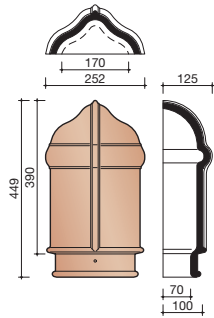

Afmetingen (b x l)	242 x 420 mm
Latafstand	336 - 347 mm
Dekkende breedte	210 mm
Gewicht	3,15 kg/stuk
Aantal per m ²	13,7 - 14,2
Minimum dakhelling	25°
Panhaak	Tikpanhaak nr. 212 rvs

Gegeven maten zijn nominaal, conform NEN-EN 1304.
 Inherent aan het productieproces zijn kleine maatafwijkingen mogelijk.
 Wij adviseren om voor plaatsing eerst de juiste maatvoering van de dakpannen en hulpstukken te bepalen.
 Voor dakhellingen beneden de 25° gelden nadere eisen. Neem hiervoor contact op met de afdeling Bouwtechniek & Services van Wienerberger, tel. 088 - 11 85 111.

Nok- en hoekkepervorsten

Nok- en hoekkepervorsten

1061 Halfronde beginkepervorst

1001 Halfronde vorst

1360 Ezelsrug beginkepervorst

1300 Ezelsrugvorst

Gevelpannen

Overige hulpstukken

8010 Halve pan

8200 Knikpan op maat (verlijmd)*

*Alleen op maat leverbaar (verlijmd)

8640 Ventilatie-/haakdoorvoerpan met rooster 31 cm²

8728 Doorvoerpan Ø 125 mm met aansluit module

Vorstenhoeden en verbindingstukken