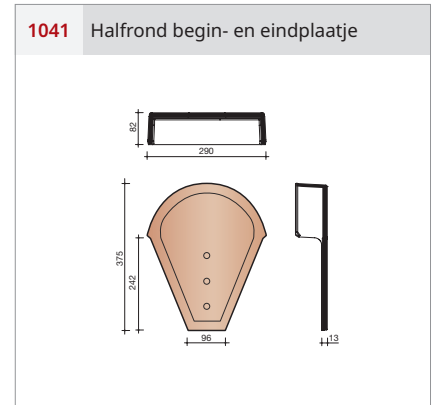

Nok- en hoekkepervorsten