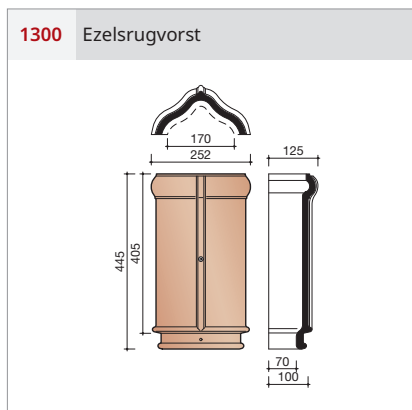

Nok- en hoekkepervorsten