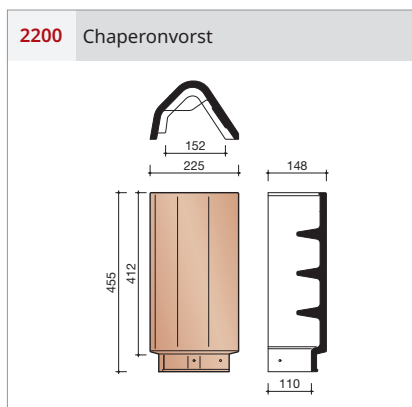

Nok- en hoekkepervorsten