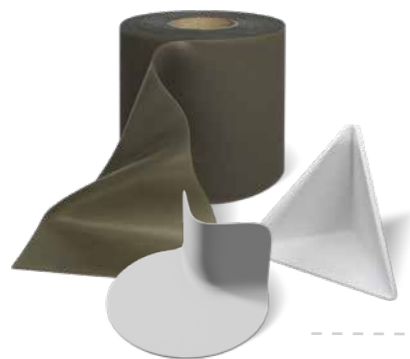

“AAN HET EINDE VAN DE LEVENSDUUR WORDT LEADAX ROOV GERECYCLED.”

De perfecte basis voor elk dak

Het nieuwe groen is wit, dat is de belofte van Leadax Roov. Door de witte, reflecterende kleur zorgt Leadax Roov voor een hoge reflectie van de zonnestraling, met een koeler binnenklimaat en mogelijke energiebesparing tot gevolg. Een wit dak is bovendien de perfecte basis voor zonnepanelen. Leadax Roov is daarnaast geschikt voor toepassing onder bijvoorbeeld een sedum- of recreatiedak.

Meer weten over onze duurzaamheidsambities? Kijk op wienerberger.nl/duurzaamheid

Compleet systeem inclusief alle toebehoren

Leadax Roov is eenvoudig op het dak te verwerken zonder gebruik van vuur of hitte. De makkelijk hanteerbare rollen hebben een handzaam formaat van 1 m hoog en 12,5 m lang en een gewicht van slechts 1,8 kg per m². Voor een probleemloze verwerking op het plat dak zijn verschillende accessoires beschikbaar.

LRS strook, Leadax Roov binnenhoek en buitenhoek
Voor een snelle verwerking.
Gemaakt van PVB.

Leadax Roov Bio bind, High Tack sealant en vloeibare PVB
Voor een stevige (naad)verbinding en waterdichte afdichting.