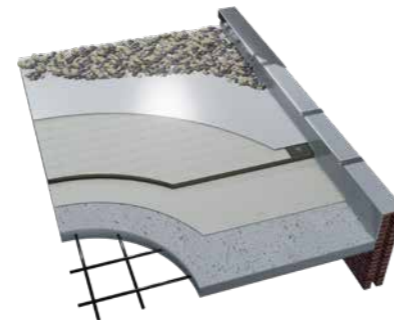

Mechanisch, in de overlap bevestigd daksysteem

Bij een mechanisch, in de overlap bevestigd daksysteem wordt Leadax Roov mechanisch bevestigd in de overlap van de dakbanen aan de onderliggende dakconstructie. De naden worden vervolgens aan elkaar verbonden met Leadax Roov Bio bind. Aan het einde van de levensduur kan het platdakmateriaal volledig worden gerecycled.

Mechanisch bevestigd daksysteem

Bij een mechanisch bevestigd daksysteem, wordt Leadax Roov op het dak bevestigd middels een LRS strook die vooraf met schroeven is vastgemaakt aan de onderliggende dakconstructie. Aan het einde van de levensduur blijven er bij demontage enkele smalle bevestigingsbanen achter op het dak.

Losliggend geballast daksysteem

Bij een losliggend geballast daksysteem ligt Leadax Roov los op de dakconstructie. Een ballastlaag zorgt ervoor dat het daksysteem onder alle omstandigheden op z'n plek blijft liggen. Aan het einde van de levensduur kan het platdakmateriaal volledig worden gerecycled.