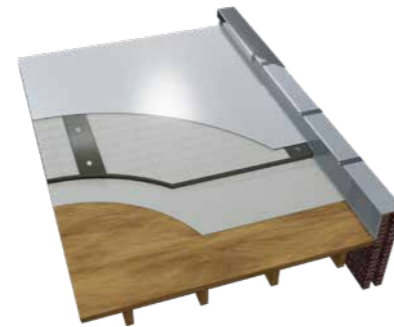

Samen brengen we het beste naar boven

Leadax Roov is dé nieuwe circulaire platdakbedekking. Met Leadax Roov bied je opdrachtgevers een duurzaam en grotendeels circulair alternatief voor dakbedekking op het plat dak om bij te dragen aan een betere MPG-score (MilieuPrestatie Gebouwen). Leadax Roov is op de drie verschillende manieren toe te passen.

Mechanisch, in de overlap bevestigd daksysteem

Bij een mechanisch, in de overlap bevestigd daksysteem wordt Leadax Roov mechanisch bevestigd in de overlap van de dakbanen aan de onderliggende dakconstructie. De naden worden vervolgens aan elkaar verbonden met Leadax Roov Bio bind. Aan het einde van de levensduur kan het platdakmateriaal volledig worden gerecycled.

Mechanisch bevestigd daksysteem

Bij een mechanisch bevestigd daksysteem, wordt Leadax Roov op het dak bevestigd middels een LRS strook die vooraf met schroeven is vastgemaakt aan de onderliggende dakconstructie. Aan het einde van de levensduur blijven er bij demontage enkele smalle bevestigingsbanen achter op het dak.

Losliggend geballast daksysteem

Bij een losliggend geballast daksysteem ligt Leadax Roov los op de dakconstructie. Een ballastlaag zorgt ervoor dat het daksysteem onder alle omstandigheden op z'n plek blijft liggen. Aan het einde van de levensduur kan het platdakmateriaal volledig worden gerecycled.

“AAN HET EINDE VAN DE LEVENSDUUR WORDT LEADAX ROOV GERECYCLED.”

De perfecte basis voor elk dak