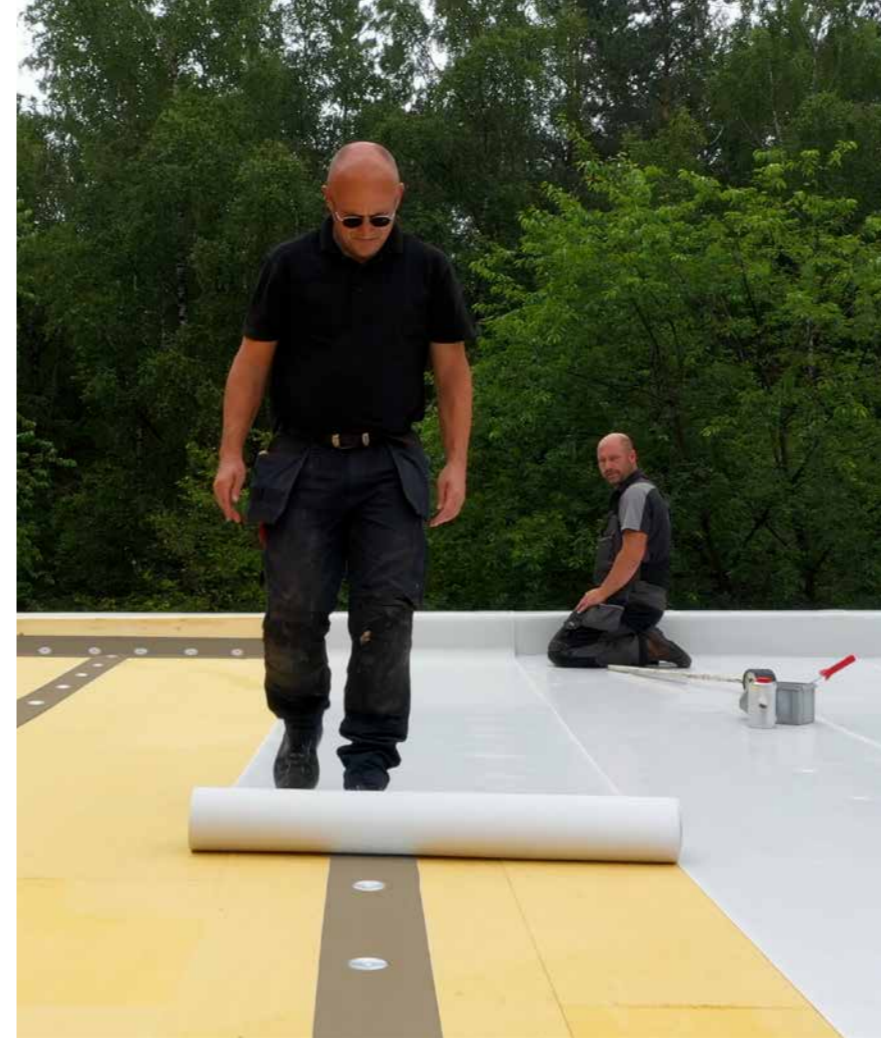

Vertrouwde service, verzekerde garantie

Als je met Leadax Roov aan de slag gaat, kun je rekenen op de vertrouwde service van Wienerberger, inclusief verzekerde garantie. Wij bundelen internationale expertise en kennis over de gehele gebouwgeschiedenis en bieden je professionele ondersteuning. In ons Xperience Center in Elst maak je uitgebreid kennis met Leadax Roov en via onze website vraag je eenvoudig de technische specificaties en verwerkingsvoorschriften op.

Het daksysteem van Leadax Roov heeft een standaard verzekerde productgarantie van 10 jaar, mits aangebracht door een gecertificeerde dakdekker. Deze garantie is gelimiteerd tot de Leadax Roov dakbaan, indien verwerkt in combinatie met de bijbehorende producten. Daar bovenop dient op jaarlijkse basis onderhoud gepleegd te worden aan het dak. De gemiddelde levensduur van Leadax Roov bedraagt 30 jaar.

Meer weten over
de accessoires en tools?
Kijk op wienerberger.nl/leadaxroov