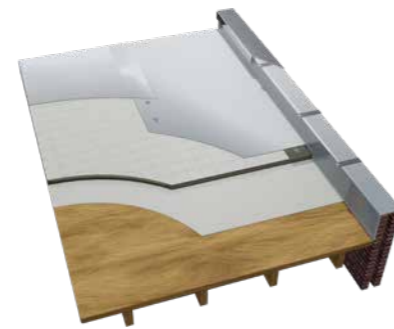

Samen brengen we het beste naar boven

Leadax Roov is dé nieuwe circulaire platdakbedekking. Met Leadax Roov bied je opdrachtgevers een duurzaam en grotendeels circulair alternatief voor dakbedekking op het plat dak om bij te dragen aan een betere MPG-score (MilieuPrestatie Gebouwen). Leadax Roov is op de drie verschillende manieren toe te passen.

Mechanisch, in de overlap bevestigd daksysteem

Bij een mechanisch, in de overlap bevestigd daksysteem wordt Leadax Roov mechanisch bevestigd in de overlap van de dakbanen aan de onderliggende dakconstructie. De naden worden vervolgens aan elkaar verbonden met Leadax Roov Bio bind. Aan het einde van de levensduur kan het platdakmateriaal volledig worden gerecycled.

Mechanisch bevestigd daksysteem

Bij een mechanisch bevestigd daksysteem, wordt Leadax Roov op het dak bevestigd middels een LRS strook die vooraf met schroeven is vastgemaakt aan de onderliggende dakconstructie. Aan het einde van de levensduur blijven er bij demontage enkele smalle bevestigingsbanen achter op het dak.