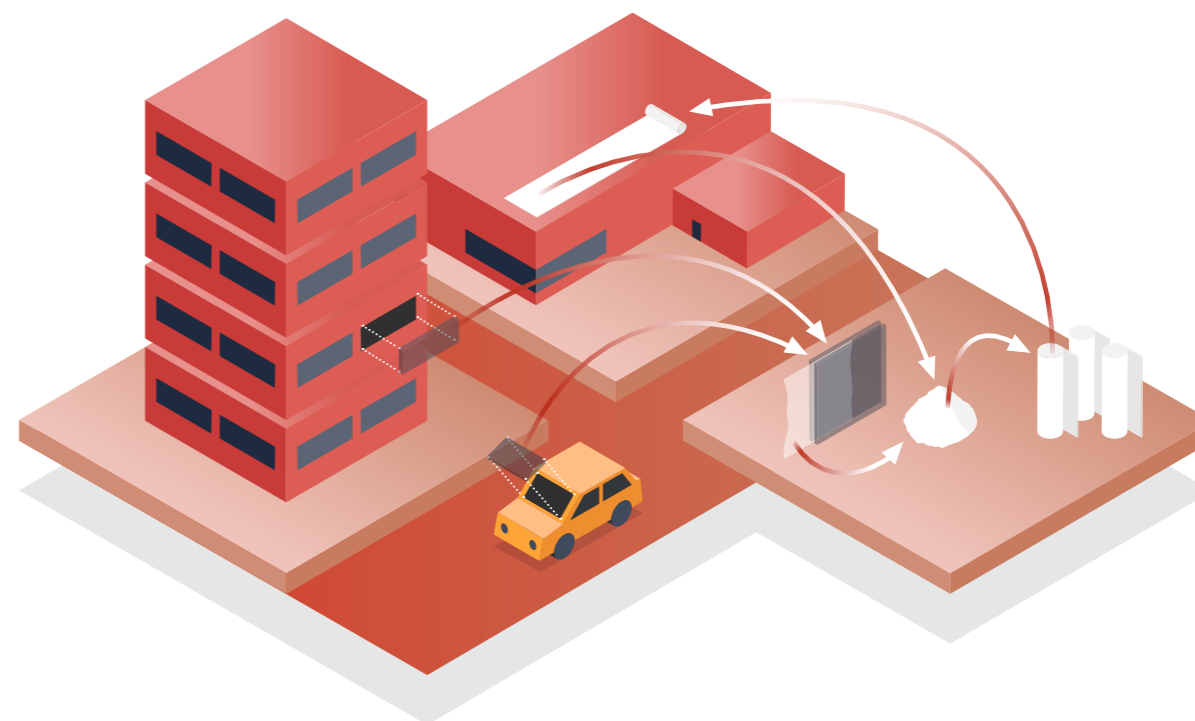

Bekijk de video op
[wienerberger.nl/leadaxroov](https://www.wienerberger.nl/leadaxroov)