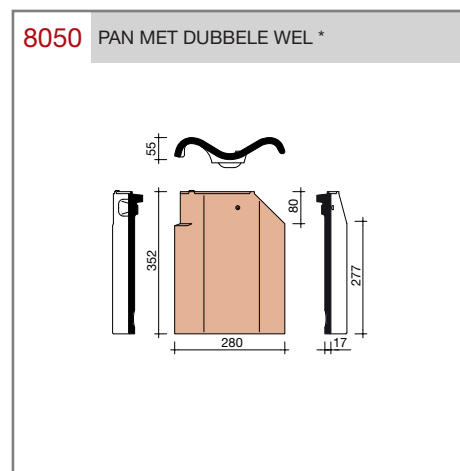

Overige hulpstukken

* Pan met dubbele wel niet toe te passen bij dakdoorbrekingen.
Alleen toepassen voor afwerking linkerzijkant dakschild.