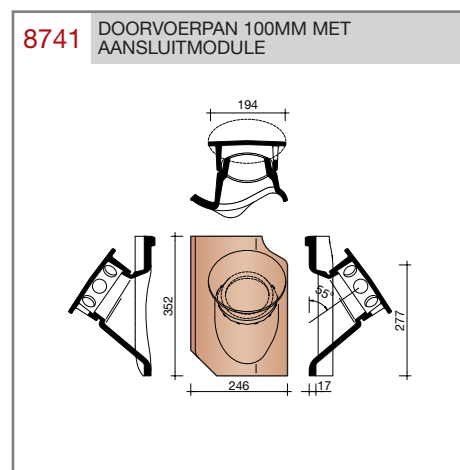

Overige hulpstukken

* Pan met dubbele wel niet toe te passen bij dakdoorbrekingen.
Alleen toepassen voor afwerking linkerzijkant dakschild.