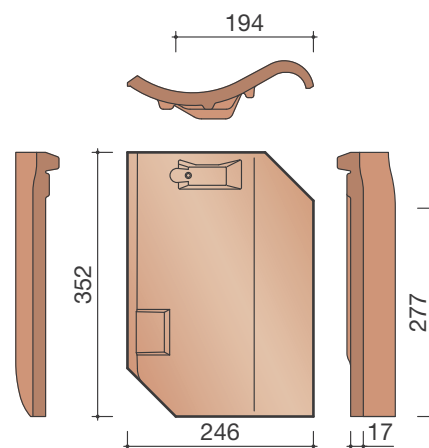

Wienerberger levert al haar keramische dakpannen met een unieke garantie van dertig jaar op breuksterkte, waterdichtheid en vorstbestendigheid.

Keramische dakpannen

Oude Holle 451

Technische specificaties	
Gegolfde dakpan zonder sluitingen.	
Afmetingen (bxl)	246 x 352 mm
Latafstand	277 mm
Dekkende breedte	194 mm
Gewicht	2,3 kg/stuk
Aantal per m ²	18,6
Minimum dakhelling	25°
<p>Gegeven maten zijn nominaal, conform NEN-EN 1304. Inherent aan het productieproces zijn kleine maatafwijkingen mogelijk. Wij adviseren om voor plaatsing eerst de juiste maatvoering van de dakpannen en hulpstukken te bepalen. Voor dakhellingen beneden de 25° gelden nadere eisen. Neem hiervoor contact op met de afdeling Pre & After Sales van Wienerberger Zaltbommel, tel. 088 - 11 85 111.</p>	