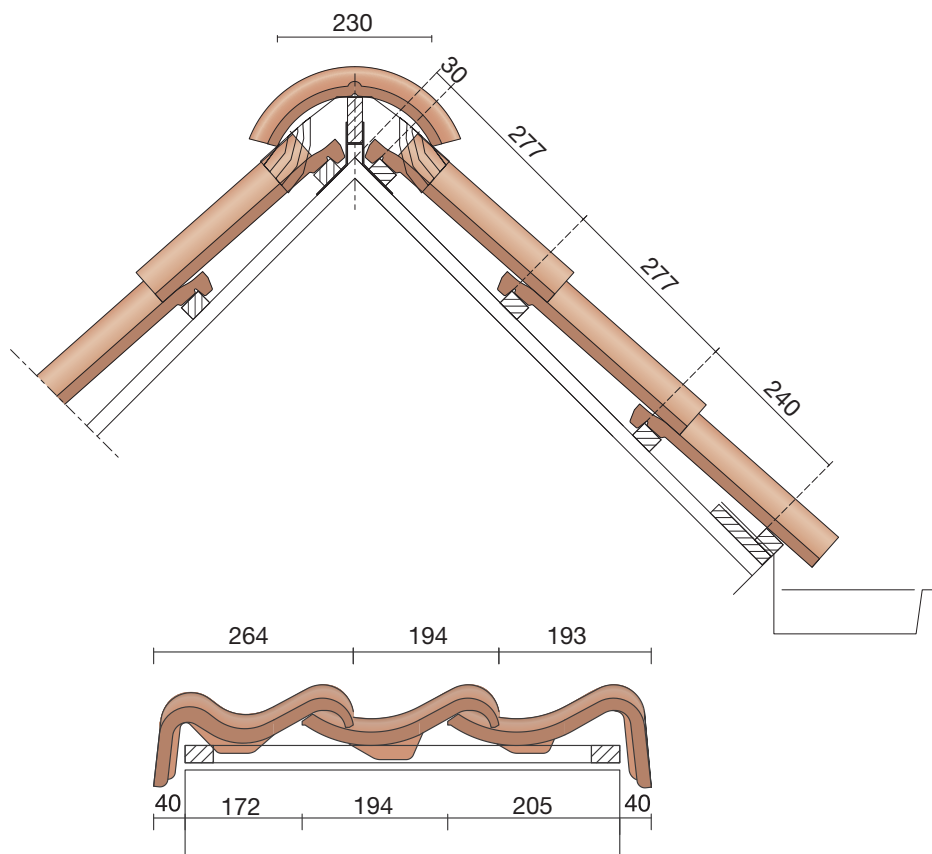

Wienerberger levert al haar keramische dakpannen met een unieke garantie van dertig jaar op breuksterkte, waterdichtheid en vorstbestendigheid.

Keramische dakpannen

Oude Holle 451

Technische specificaties	
Gegolfde dakpan zonder sluitingen.	
Afmetingen (bxl)	246 x 352 mm
Latafstand	277 mm
Dekkende breedte	194 mm
Gewicht	2,3 kg/stuk
Aantal per m ²	18,6
Minimum dakhelling	25°
<p>Gegeven maten zijn nominaal, conform NEN-EN 1304. Inherent aan het productieproces zijn kleine maatafwijkingen mogelijk. Wij adviseren om voor plaatsing eerst de juiste maatvoering van de dakpannen en hulpstukken te bepalen. Voor dakhellingen beneden de 25° gelden nadere eisen. Neem hiervoor contact op met de afdeling Pre & After Sales van Wienerberger Zaltbommel, tel. 088 - 11 85 111.</p>	