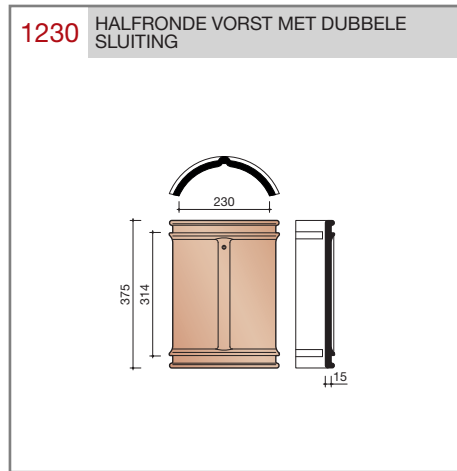

Keramische dakpannen

Oude Holle 451

Nok- en hoekkepervorsten