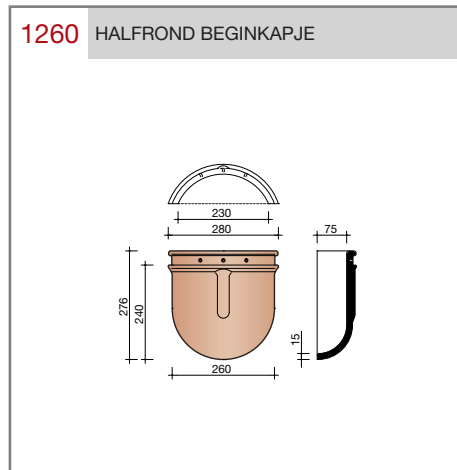

Keramische dakpannen

Oude Holle 451

Nok- en hoekkepervorsten