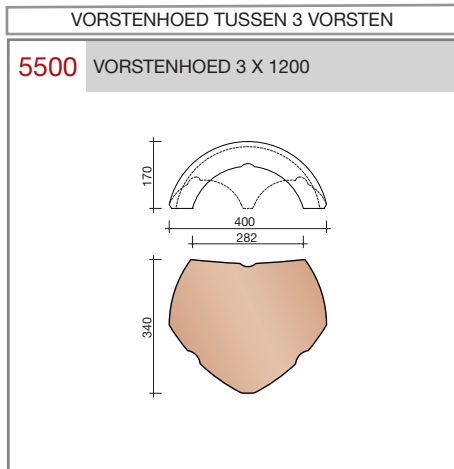

Vorstenhoeden en verbindingstukken