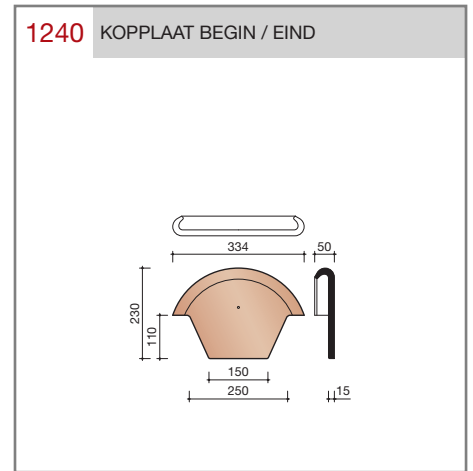

Keramische dakpannen

Oude Holle 451

Nok- en hoekkepervorsten