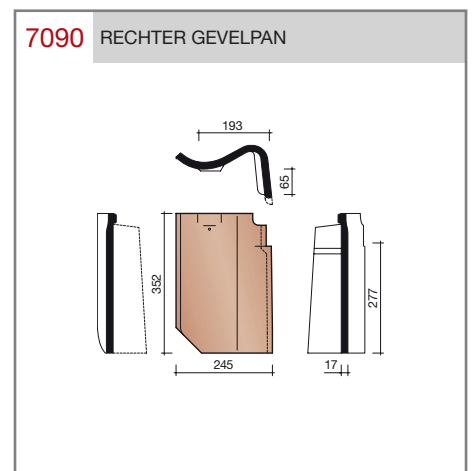

Gevelpannen

* Alleen leverbaar in vieille rood, blauw gesmoord en vieille blauw gesmoord.