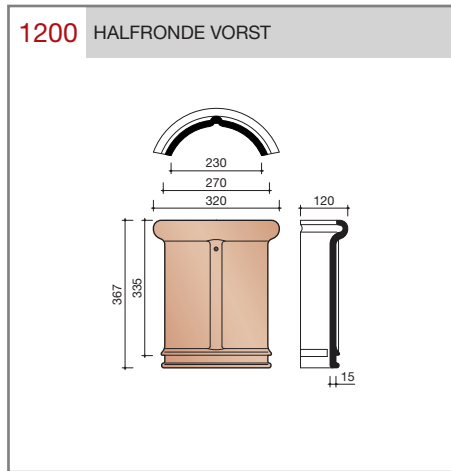

Keramische dakpannen

Oude Holle 451

Nok- en hoekkepervorsten