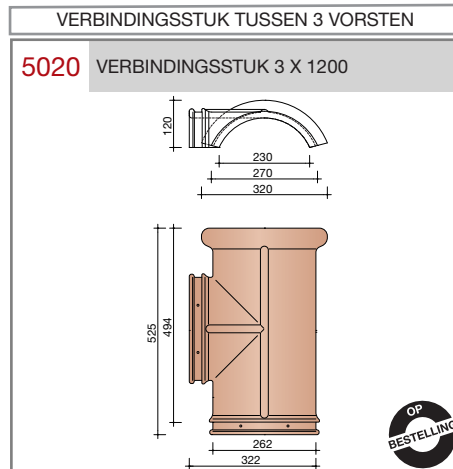

Vorstenhoeden en verbindingstukken