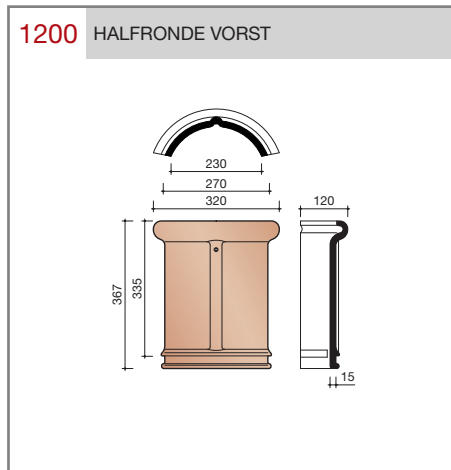

Keramische dakpannen

Oude Holle 451

Nok- en hoekkepervorsten