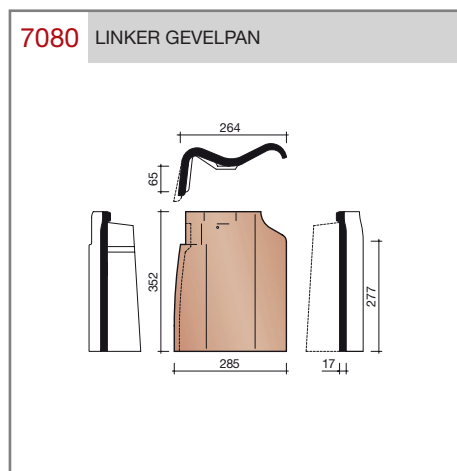

Gevelpannen

* Alleen leverbaar in vieille rood, blauw gesmoord en vieille blauw gesmoord.