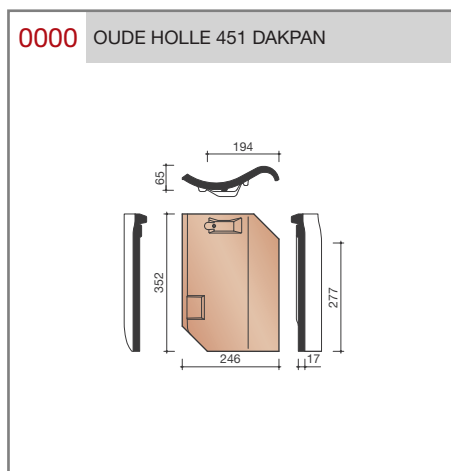

Gevelpannen

* Alleen leverbaar in vieille rood, blauw gesmoord en vieille blauw gesmoord.