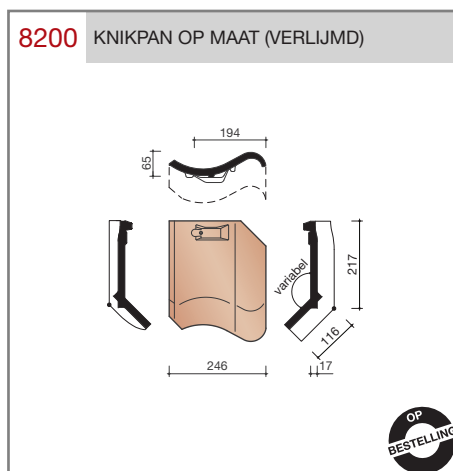

Overige hulpstukken

* Pan met dubbele wel niet toe te passen bij dakdoorbrekingen.
Alleen toepassen voor afwerking linkerzijkant dakschild.