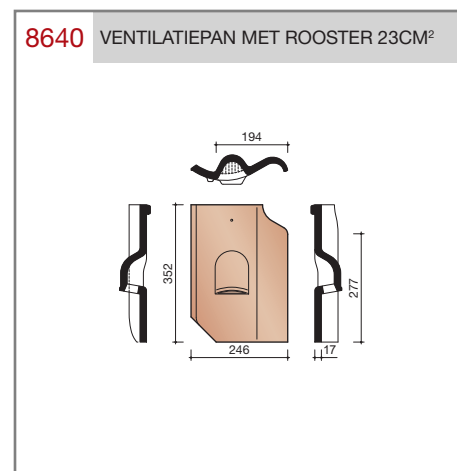

Overige hulpstukken

* Pan met dubbele wel niet toe te passen bij dakdoorbrekingen.
Alleen toepassen voor afwerking linkerzijkant dakschild.