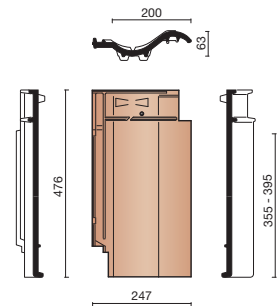

8035 4/5 pan