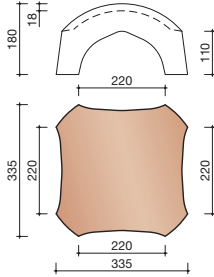

#### Grootformaat holle pan met variabele zij- en kopsluiting

Afmetingen (b x l)	303 x 476 mm
Latafstand	355 - 395 mm
Dekkende breedte	250 - 257 mm
Gewicht	3,7 kg/stuk
Aantal per m <sup>2</sup>	9,9 - 11,3
Minimum dakhelling	25°
KOMO-keurmerk	

# Vorstenhoeden

VORSTENHOED TUSSEN 1 VORST EN 2 HOEKKEPERS

**5500** Nr.1: Vorstenhoed 3 x 1200

VORSTENHOED TUSSEN 1 VORST EN 2 HOEKKEPERS

**5520** Nr.3: Vorstenhoed 1 x 1200 en 2 x 3100

T-VORSTENHOED TUSSEN 3 VORSTEN

**5140** Nr.13: Vorstenhoed 3 x 1200

VORSTENHOED TUSSEN 4 HOEKKEPERS

**5540** Nr.5: Vorstenhoed 4 x 1200

VORSTENHOED TUSSEN 4 HOEKKEPERS

**5560** Nr.7: Vorstenhoed 4 x 3100

VORSTENHOED TUSSEN PLAT DAK / HELLEND DAK