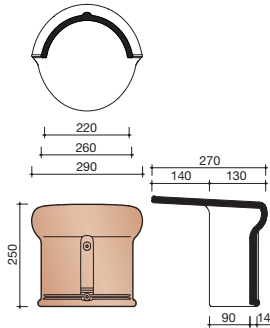

Keramische dakpannen MaduraMax

Nok- en hoekkepervorsten

1215 Halfronde begin-/Eindvorst vario