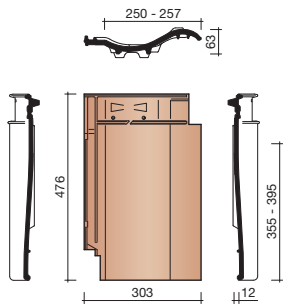

8640 Ventilatie- /haakdoorvoerpan met kunststof rooster 29cm²