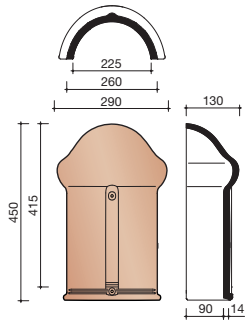

#### Grootformaat holle pan met variabele zij- en kopsluiting

Afmetingen (b x l)	303 x 476 mm
Latafstand	355 - 395 mm
Dekkende breedte	250 - 257 mm
Gewicht	3,7 kg/stuk
Aantal per m <sup>2</sup>	9,9 - 11,3
Minimum dakhelling	25°
KOMO-keurmerk	

Gegeven maten zijn nominaal, conform NEN-EN 1304.  
 Inherent aan het productieproces zijn kleine maatafwijkingen mogelijk.  
 Wij adviseren om voor plaatsing eerst de juiste maatvoering van de dakpannen en hulpstukken te bepalen.  
 Voor dakhellingen beneden de 25° gelden nadere eisen. Neem hiervoor contact op met de afdeling Bouwtechniek & Services van Wienerberger, tel. 088 - 11 85 111.

# Nok- en hoekkepervorsten

**1215** Halfronde begin-/Eindvorst vario

**1200** Halfronde vorst vario

**1250** halfronde Vorst met dubbele wel vario

**1260** Halfronde beginkeper vario

**1200** Halfronde vorst vario