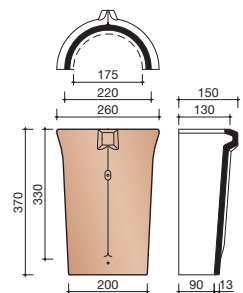

3100 Schubvorst