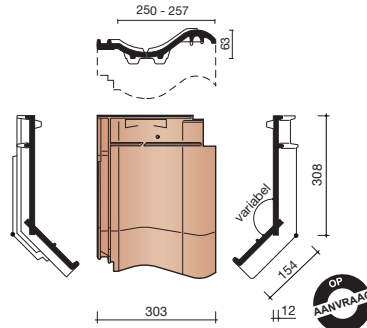

8200 Knikpan op maat (verlijmd)