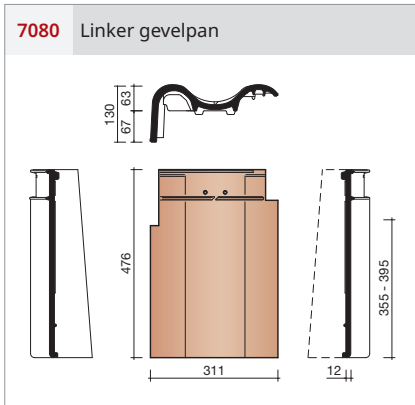

Keramische dakpannen MaduraMax

Gevelpannen