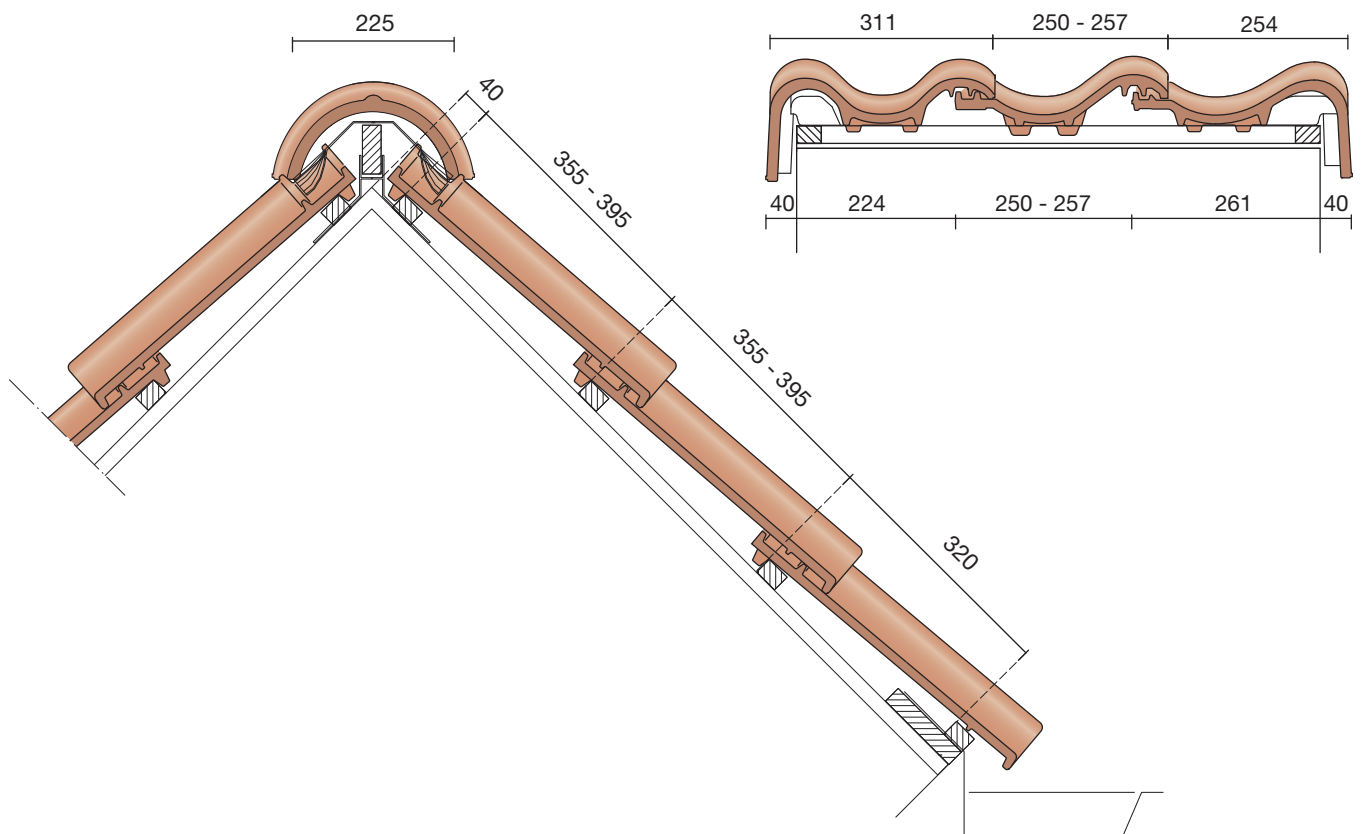

Keramische dakpannen MaduraMax

Technische specificaties

Grootformaat holle pan met variabele zij- en kopsluiting

Afmetingen (b x l)	303 x 476 mm
Latafstand	355 - 395 mm
Dekkende breedte	250 - 257 mm
Gewicht	3,7 kg/stuk
Aantal per m²	9,9 - 11,3
Minimum dakhelling	25°
KOMO-keurmerk	

Gegeven maten zijn nominaal, conform NEN-EN 1304.
Inherent aan het productieproces zijn kleine maatafwijkingen mogelijk.
Wij adviseren om voor plaatsing eerst de juiste maatvoering van de dakpannen en hulpstukken te bepalen.
Voor dakhellingen beneden de 25° gelden nadere eisen. Neem hiervoor contact op met de afdeling Bouwtechniek & Services van Wienerberger, tel. 088 - 11 85 111.