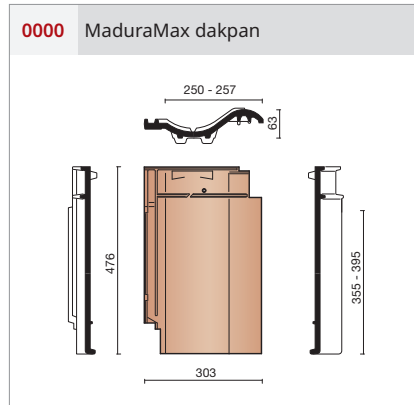

Keramische dakpannen MaduraMax

Gevelpannen