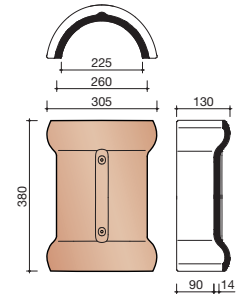

#### Grootformaat holle pan met variabele zij- en kopsluiting

Afmetingen (b x l)	303 x 476 mm
Latafstand	355 - 395 mm
Dekkende breedte	250 - 257 mm
Gewicht	3,7 kg/stuk
Aantal per m <sup>2</sup>	9,9 - 11,3
Minimum dakhelling	25°
KOMO-keurmerk	

# Nok- en hoekkepervorsten

**1215** Halfronde begin-/Eindvorst vario

**1200** Halfronde vorst vario

**1250** halfronde Vorst met dubbele wel vario

**1260** Halfronde beginkeper vario

**1200** Halfronde vorst vario