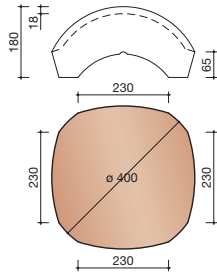

#### Grootformaat holle pan met variabele zij- en kopsluiting

Afmetingen (b x l)	303 x 476 mm
Latafstand	355 - 395 mm
Dekkende breedte	250 - 257 mm
Gewicht	3,7 kg/stuk
Aantal per m <sup>2</sup>	9,9 - 11,3
Minimum dakhelling	25°
KOMO-keurmerk	

# Vorstenhoeden

VORSTENHOED TUSSEN 1 VORST EN 2 HOEKKEPERS

**5500** Nr.1: Vorstenhoed 3 x 1200

VORSTENHOED TUSSEN 1 VORST EN 2 HOEKKEPERS

**5520** Nr.3: Vorstenhoed 1 x 1200 en 2 x 3100

T-VORSTENHOED TUSSEN 3 VORSTEN

**5140** Nr.13: Vorstenhoed 3 x 1200

VORSTENHOED TUSSEN 4 HOEKKEPERS

**5540** Nr.5: Vorstenhoed 4 x 1200

VORSTENHOED TUSSEN 4 HOEKKEPERS

**5560** Nr.7: Vorstenhoed 4 x 3100

VORSTENHOED TUSSEN PLAT DAK / HELLEND DAK