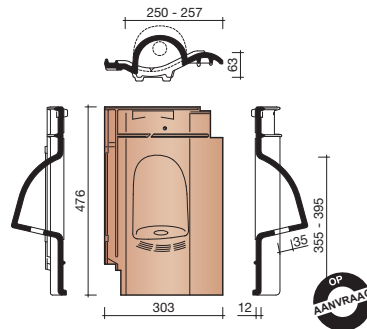

8655 Mussenpan