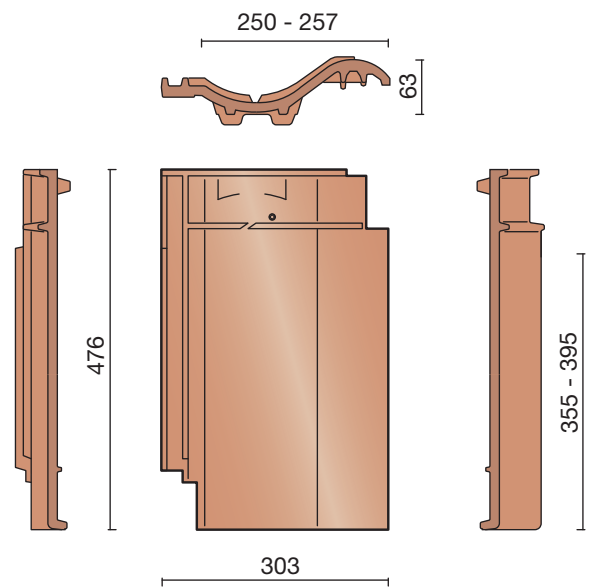

Keramische dakpannen MaduraMax

Technische specificaties

Grootformaat holle pan met variabele zij- en kopsluiting

Afmetingen (b x l)	303 x 476 mm
Latafstand	355 - 395 mm
Dekkende breedte	250 - 257 mm
Gewicht	3,7 kg/stuk
Aantal per m²	9,9 - 11,3
Minimum dakhelling	25°
KOMO-keurmerk	

Gegeven maten zijn nominaal, conform NEN-EN 1304.
Inherent aan het productieproces zijn kleine maatafwijkingen mogelijk.
Wij adviseren om voor plaatsing eerst de juiste maatvoering van de dakpannen en hulpstukken te bepalen.
Voor dakhellingen beneden de 25° gelden nadere eisen. Neem hiervoor contact op met de afdeling Bouwtechniek & Services van Wienerberger, tel. 088 - 11 85 111.