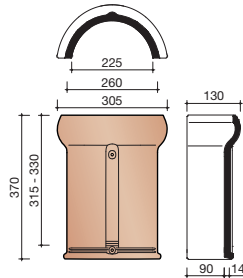

1200 Halfronde vorst vario