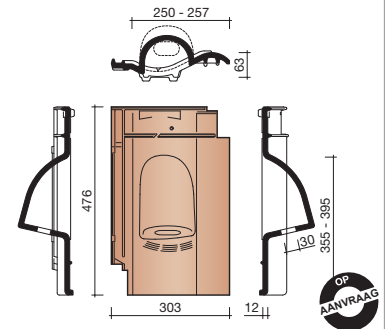

#### Grootformaat holle pan met variabele zij- en kopsluiting

Afmetingen (b x l)	303 x 476 mm
Latafstand	355 - 395 mm
Dekkende breedte	250 - 257 mm
Gewicht	3,7 kg/stuk
Aantal per m <sup>2</sup>	9,9 - 11,3
Minimum dakhelling	25°
KOMO-keurmerk	

# Overige hulpstukken

**8050** Pan met dubbele wel

**8200** Knikpan op maat (verlijmd)

**8035** 4/5 pan

**8640** Ventilatie- /haakdoorvoerpan met kunststof rooster 29cm<sup>2</sup>

**8655** Mussenpan

**8660** Gierzwaluwpan

**8728** Dakdoorvoer incl. aansl. Ø 125mm