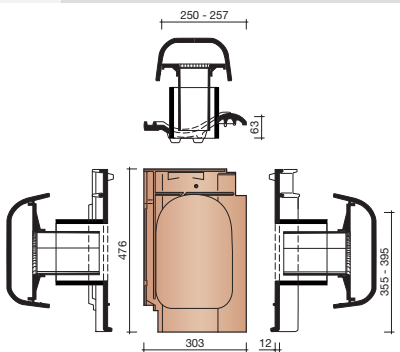

#### Grootformaat holle pan met variabele zij- en kopsluiting

Afmetingen (b x l)	303 x 476 mm
Latafstand	355 - 395 mm
Dekkende breedte	250 - 257 mm
Gewicht	3,7 kg/stuk
Aantal per m <sup>2</sup>	9,9 - 11,3
Minimum dakhelling	25°
KOMO-keurmerk	

# Overige hulpstukken

**8050** Pan met dubbele wel

**8200** Knikpan op maat (verlijmd)

**8035** 4/5 pan

**8640** Ventilatie- /haakdoorvoerpan met kunststof rooster 29cm<sup>2</sup>

**8655** Mussenpan

**8660** Gierzwaluwpan

**8728** Dakdoorvoer incl. aansl. Ø 125mm