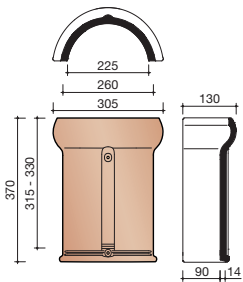

#### Grootformaat holle pan met variabele zij- en kopsluiting

Afmetingen (b x l)	303 x 476 mm
Latafstand	355 - 395 mm
Dekkende breedte	250 - 257 mm
Gewicht	3,7 kg/stuk
Aantal per m <sup>2</sup>	9,9 - 11,3
Minimum dakhelling	25°
KOMO-keurmerk	

Gegeven maten zijn nominaal, conform NEN-EN 1304.  
 Inherent aan het productieproces zijn kleine maatafwijkingen mogelijk.  
 Wij adviseren om voor plaatsing eerst de juiste maatvoering van de dakpannen en hulpstukken te bepalen.  
 Voor dakhellingen beneden de 25° gelden nadere eisen. Neem hiervoor contact op met de afdeling Bouwtechniek & Services van Wienerberger, tel. 088 - 11 85 111.

# Nok- en hoekkepervorsten

**1215** Halfronde begin-/Eindvorst vario

**1200** Halfronde vorst vario

**1250** halfronde Vorst met dubbele wel vario

**1260** Halfronde beginkeper vario

**1200** Halfronde vorst vario