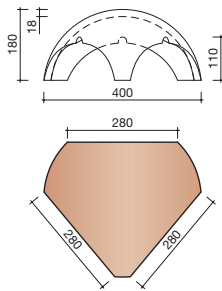

VORSTENHOED TUSSEN PLAT DAK / HELLEND DAK

5580 Nr.9: Vorstenhoed 3 x 1200