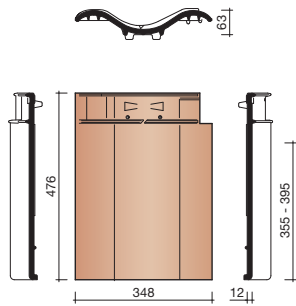

Keramische dakpannen MaduraMax

Overige hulpstukken

8050 Pan met dubbele wel