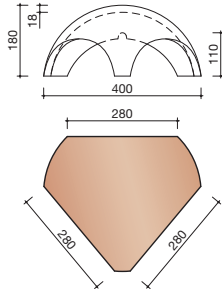

Vorstenhoeden

VORSTENHOED TUSSEN 1 VORST EN 2 HOEKKEPERS

5500 Nr.1: Vorstenhoed 3 x 1200