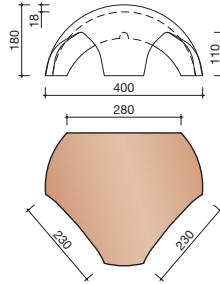

#### Grootformaat holle pan met variabele zij- en kopsluiting

Afmetingen (b x l)	303 x 476 mm
Latafstand	355 - 395 mm
Dekkende breedte	250 - 257 mm
Gewicht	3,7 kg/stuk
Aantal per m <sup>2</sup>	9,9 - 11,3
Minimum dakhelling	25°
KOMO-keurmerk	

# Vorstenhoeden

VORSTENHOED TUSSEN 1 VORST EN 2 HOEKKEPERS

**5500** Nr.1: Vorstenhoed 3 x 1200

VORSTENHOED TUSSEN 1 VORST EN 2 HOEKKEPERS

**5520** Nr.3: Vorstenhoed 1 x 1200 en 2 x 3100

T-VORSTENHOED TUSSEN 3 VORSTEN

**5140** Nr.13: Vorstenhoed 3 x 1200

VORSTENHOED TUSSEN 4 HOEKKEPERS

**5540** Nr.5: Vorstenhoed 4 x 1200

VORSTENHOED TUSSEN 4 HOEKKEPERS

**5560** Nr.7: Vorstenhoed 4 x 3100

VORSTENHOED TUSSEN PLAT DAK / HELLEND DAK