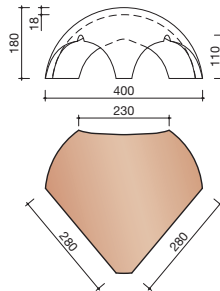

VORSTENHOED TUSSEN PLAT DAK / HELLEND DAK

5600 Nr.11: Vorstenhoed 2 x 1200 1 x 3100 (tot 65 graden)