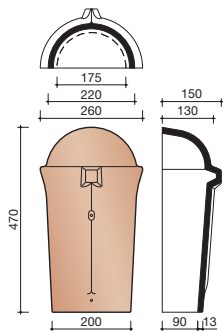

3110 Beginschubvorst