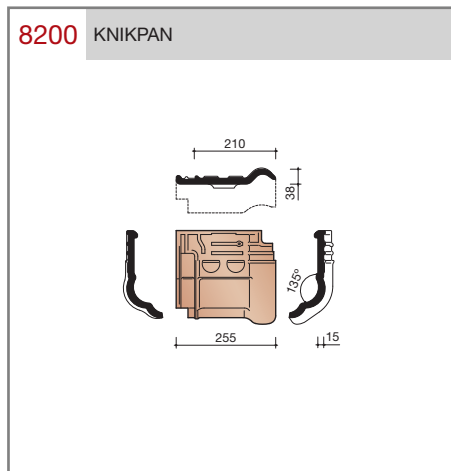

Keramische dakpannen
Tuile du Nord 993

Gevelpannen