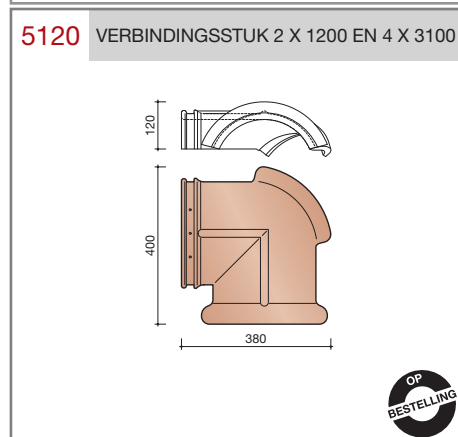

Vlakte dakpan met dubbele zijsluitingen en driekopssluiting.

Afmetingen (b x l)	255 x 322 mm
Latafstand	248 mm
Dekkende breedte	210 mm
Gewicht	1,97 kg/stuk
Aantal per m ²	19,2
Minimum dakhelling	25°

Gegeven maten zijn nominaal, conform NEN-EN 1304.
 Inherent aan het productieproces zijn kleine maatafwijkingen mogelijk. Wij adviseren om voor plaatsing eerst de juiste maatvoering van de dakpannen en hulpstukken te bepalen.
 Voor dakhellingen beneden de 25° gelden nadere eisen. Neem hiervoor contact op met de afdeling Pre & After Sales van Wienerberger Zaltbommel, tel. 088 - 11 85 111.

Vorstenhoeden en verbindingstukken

VORSTENHOED TUSSEN 1 VORST EN 2 HOEKKEPERS

VORSTENHOED TUSSEN 1 VORST EN 2 HOEKKEPERS

VORSTENHOED TUSSEN 4 HOEKKEPERS

VERBINDINGSSTUK TUSSEN 2 VORSTEN EN 1 HOEKKEPER

VERBINDINGSSTUK TUSSEN 3 VORSTEN