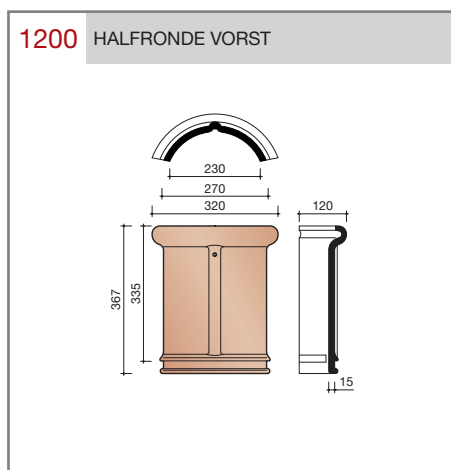

Nok- en hoekkepervorsten