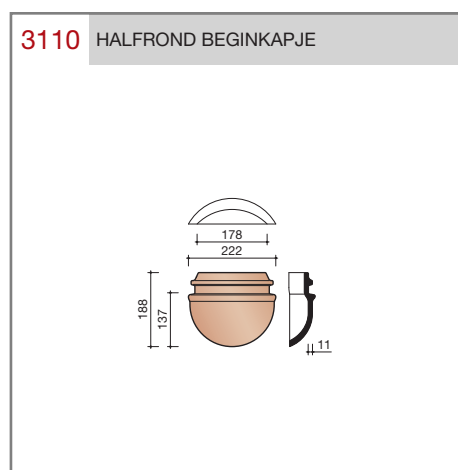

Nok- en hoekkepervorsten