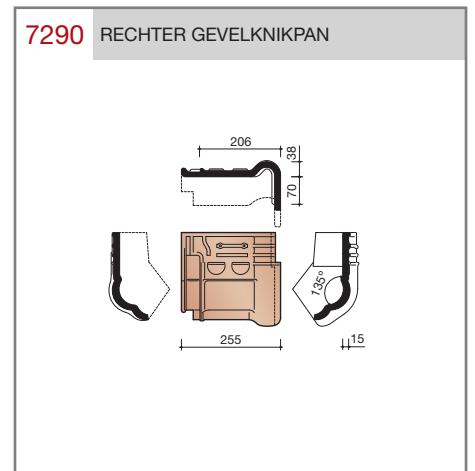

Keramische dakpannen
Tuile du Nord 993

Gevelpannen