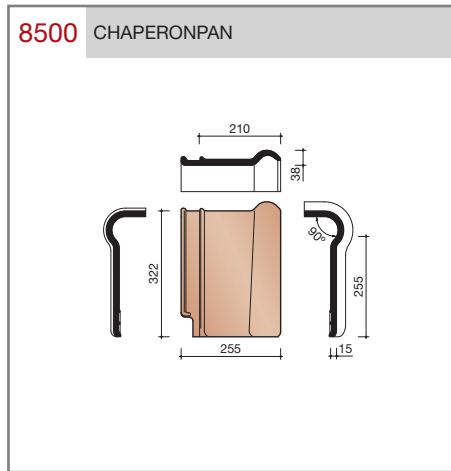

Keramische dakpannen

Tuile du Nord 993

Gevelpannen