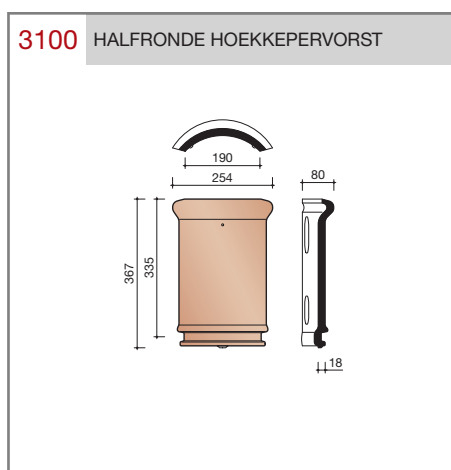

Nok- en hoekkepervorsten