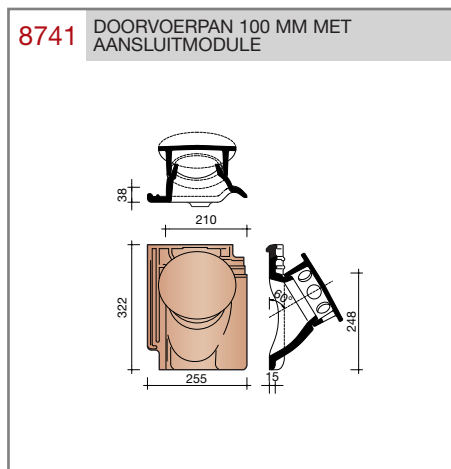

Overige hulpstukken