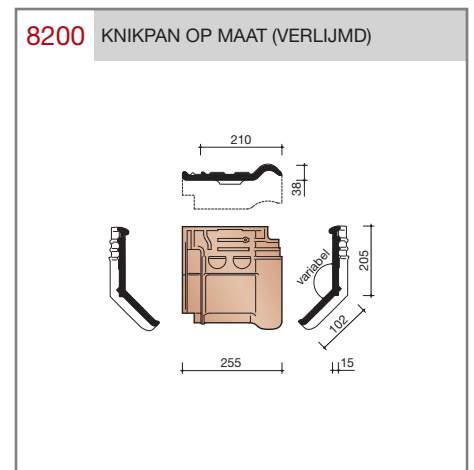

Overige hulpstukken