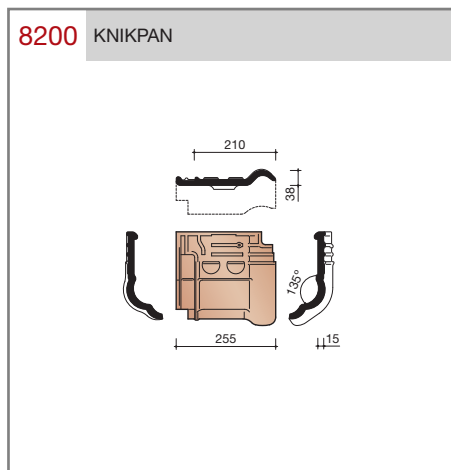

Overige hulpstukken