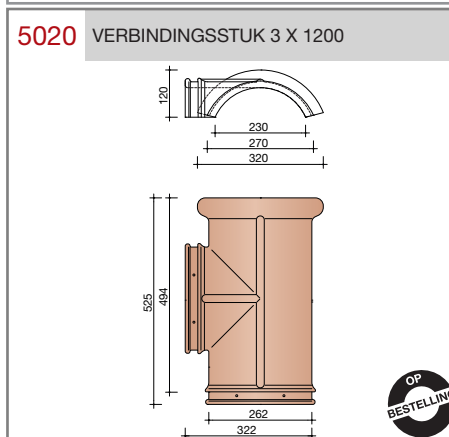

Vlakte dakpan met dubbele zijsluitingen en driekopssluiting.

Afmetingen (b x l)	255 x 322 mm
Latafstand	248 mm
Dekkende breedte	210 mm
Gewicht	1,97 kg/stuk
Aantal per m ²	19,2
Minimum dakhelling	25°

Gegeven maten zijn nominaal, conform NEN-EN 1304.
 Inherent aan het productieproces zijn kleine maatafwijkingen mogelijk. Wij adviseren om voor plaatsing eerst de juiste maatvoering van de dakpannen en hulpstukken te bepalen.
 Voor dakhellingen beneden de 25° gelden nadere eisen. Neem hiervoor contact op met de afdeling Pre & After Sales van Wienerberger Zaltbommel, tel. 088 - 11 85 111.

Vorstenhoeden en verbindingstukken

VORSTENHOED TUSSEN 1 VORST EN 2 HOEKKEPERS

VORSTENHOED TUSSEN 1 VORST EN 2 HOEKKEPERS

VORSTENHOED TUSSEN 4 HOEKKEPERS

VERBINDINGSSTUK TUSSEN 2 VORSTEN EN 1 HOEKKEPER

VERBINDINGSSTUK TUSSEN 3 VORSTEN