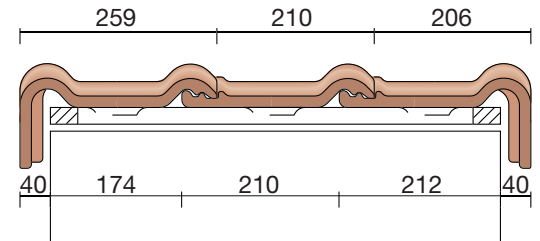

Wienerberger levert al haar keramische dakpannen met een unieke garantie van dertig jaar op breuksterkte, waterdichtheid en vorstbestendigheid.

Keramische dakpannen

Tuile du Nord 993

Technische specificaties

Vlakte dakpan met dubbele zijsluitingen en driekopssluiting.

Afmetingen (b x l)	255 x 322 mm
Latafstand	248 mm
Dekkende breedte	210 mm
Gewicht	1,97 kg/stuk
Aantal per m ²	19,2
Minimum dakhelling	25°

Gegeven maten zijn nominaal, conform NEN-EN 1304.
 Inherent aan het productieproces zijn kleine maatafwijkingen mogelijk. Wij adviseren om voor plaatsing eerst de juiste maatvoering van de dakpannen en hulpstukken te bepalen.
 Voor dakhellingen beneden de 25° gelden nadere eisen. Neem hiervoor contact op met de afdeling Pre & After Sales van Wienerberger Zaltbommel, tel. 088 - 11 85 111.