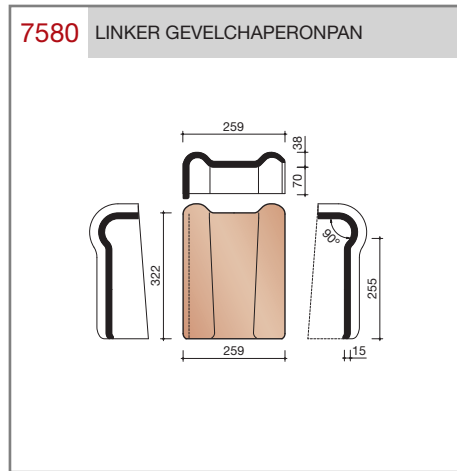

Keramische dakpannen

Tuile du Nord 993

Gevelpannen