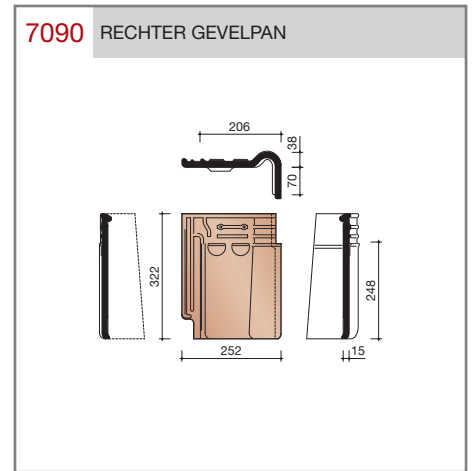

Keramische dakpannen
Tuile du Nord 993

Gevelpannen