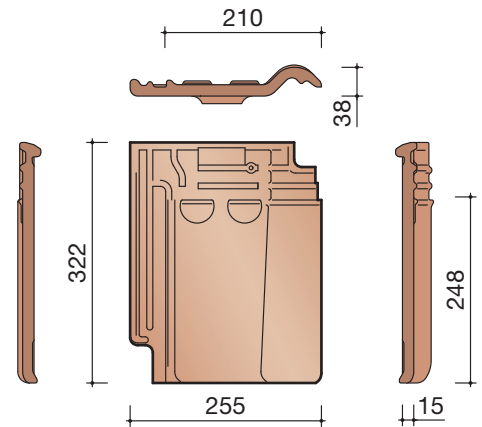

Vlakte dakpan met dubbele zijsluitingen en driekopssluiting.

Afmetingen (b x l)	255 x 322 mm
Latafstand	248 mm
Dekkende breedte	210 mm
Gewicht	1,97 kg/stuk
Aantal per m ²	19,2
Minimum dakhelling	25°

Gegeven maten zijn nominaal, conform NEN-EN 1304.
 Inherent aan het productieproces zijn kleine maatafwijkingen mogelijk. Wij adviseren om voor plaatsing eerst de juiste maatvoering van de dakpannen en hulpstukken te bepalen.
 Voor dakhellingen beneden de 25° gelden nadere eisen. Neem hiervoor contact op met de afdeling Pre & After Sales van Wienerberger Zaltbommel, tel. 088 - 11 85 111.