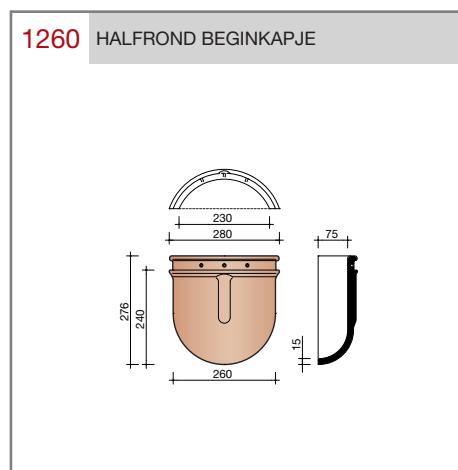

Nok- en hoekkepervorsten