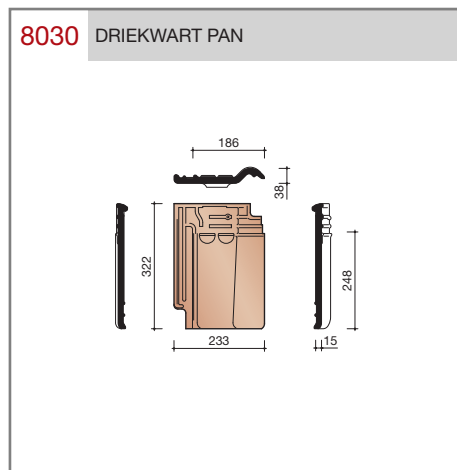

Overige hulpstukken