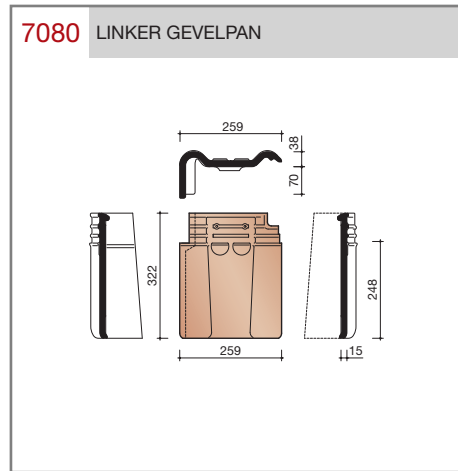

Keramische dakpannen
Tuile du Nord 993

Gevelpannen