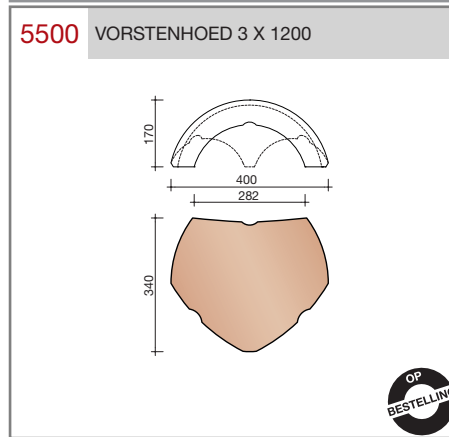

Vlakte dakpan met dubbele zijsluitingen en driekopssluiting.

Afmetingen (b x l)	255 x 322 mm
Latafstand	248 mm
Dekkende breedte	210 mm
Gewicht	1,97 kg/stuk
Aantal per m ²	19,2
Minimum dakhelling	25°

Gegeven maten zijn nominaal, conform NEN-EN 1304.
 Inherent aan het productieproces zijn kleine maatafwijkingen mogelijk. Wij adviseren om voor plaatsing eerst de juiste maatvoering van de dakpannen en hulpstukken te bepalen.
 Voor dakhellingen beneden de 25° gelden nadere eisen. Neem hiervoor contact op met de afdeling Pre & After Sales van Wienerberger Zaltbommel, tel. 088 - 11 85 111.

Vorstenhoeden en verbindingstukken

VORSTENHOED TUSSEN 1 VORST EN 2 HOEKKEPERS

VORSTENHOED TUSSEN 1 VORST EN 2 HOEKKEPERS

VORSTENHOED TUSSEN 4 HOEKKEPERS

VERBINDINGSSTUK TUSSEN 2 VORSTEN EN 1 HOEKKEPER

VERBINDINGSSTUK TUSSEN 3 VORSTEN