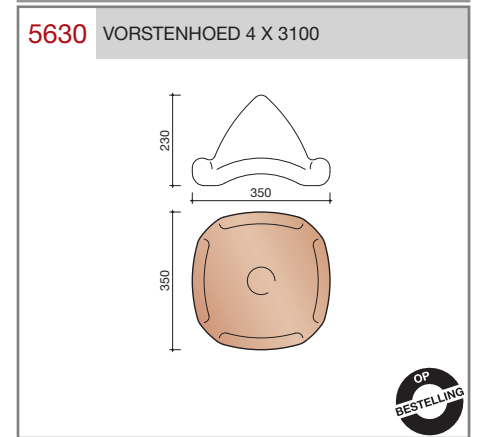

Vlakte dakpan met dubbele zijsluitingen en driekopssluiting.

Afmetingen (b x l)	255 x 322 mm
Latafstand	248 mm
Dekkende breedte	210 mm
Gewicht	1,97 kg/stuk
Aantal per m ²	19,2
Minimum dakhelling	25°

Gegeven maten zijn nominaal, conform NEN-EN 1304.
 Inherent aan het productieproces zijn kleine maatafwijkingen mogelijk. Wij adviseren om voor plaatsing eerst de juiste maatvoering van de dakpannen en hulpstukken te bepalen.
 Voor dakhellingen beneden de 25° gelden nadere eisen. Neem hiervoor contact op met de afdeling Pre & After Sales van Wienerberger Zaltbommel, tel. 088 - 11 85 111.

Vorstenhoeden en verbindingstukken

VORSTENHOED TUSSEN 1 VORST EN 2 HOEKKEPERS

VORSTENHOED TUSSEN 1 VORST EN 2 HOEKKEPERS

VORSTENHOED TUSSEN 4 HOEKKEPERS

VERBINDINGSSTUK TUSSEN 2 VORSTEN EN 1 HOEKKEPER

VERBINDINGSSTUK TUSSEN 3 VORSTEN