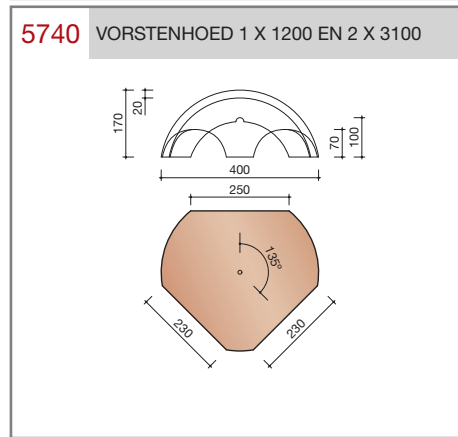

Vorstenhoeden en verbindingstukken

VORSTENHOED TUSSEN 1 VORST EN 2 HOEKKEPERS