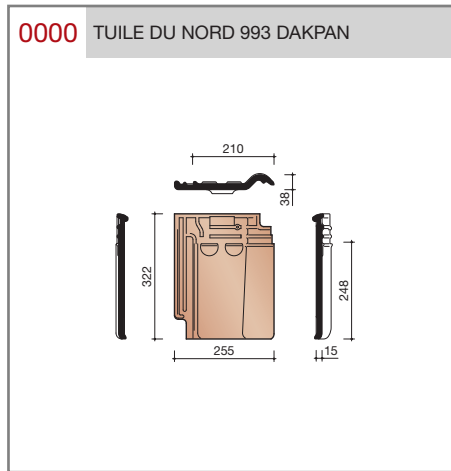

Keramische dakpannen
Tuile du Nord 993

Gevelpannen