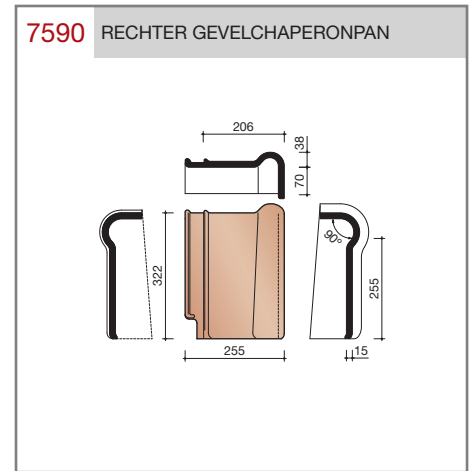

Keramische dakpannen

Tuile du Nord 993

Gevelpannen