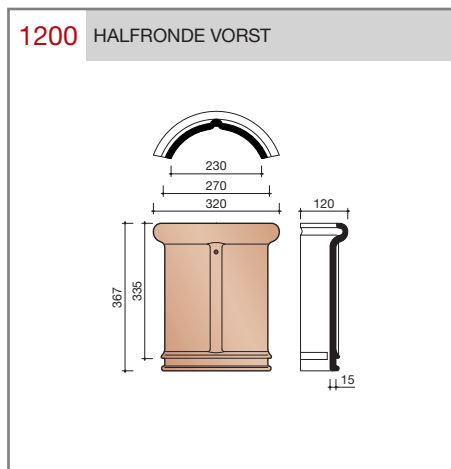

Nok- en hoekkepervorsten