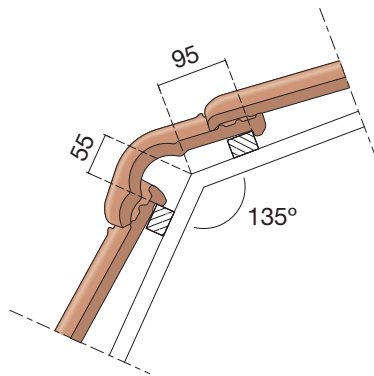

Vlakte dakpan met dubbele zijsluitingen en driekopssluiting.

Afmetingen (b x l)	255 x 322 mm
Latafstand	248 mm
Dekkende breedte	210 mm
Gewicht	1,97 kg/stuk
Aantal per m ²	19,2
Minimum dakhelling	25°

Gegeven maten zijn nominaal, conform NEN-EN 1304.
 Inherent aan het productieproces zijn kleine maatafwijkingen mogelijk. Wij adviseren om voor plaatsing eerst de juiste maatvoering van de dakpannen en hulpstukken te bepalen.
 Voor dakhellingen beneden de 25° gelden nadere eisen. Neem hiervoor contact op met de afdeling Pre & After Sales van Wienerberger Zaltbommel, tel. 088 - 11 85 111.