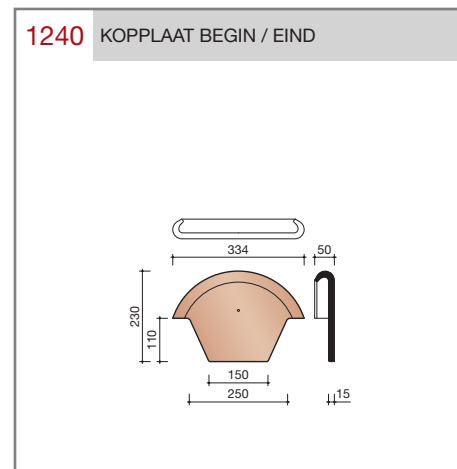

Nok- en hoekkepervorsten