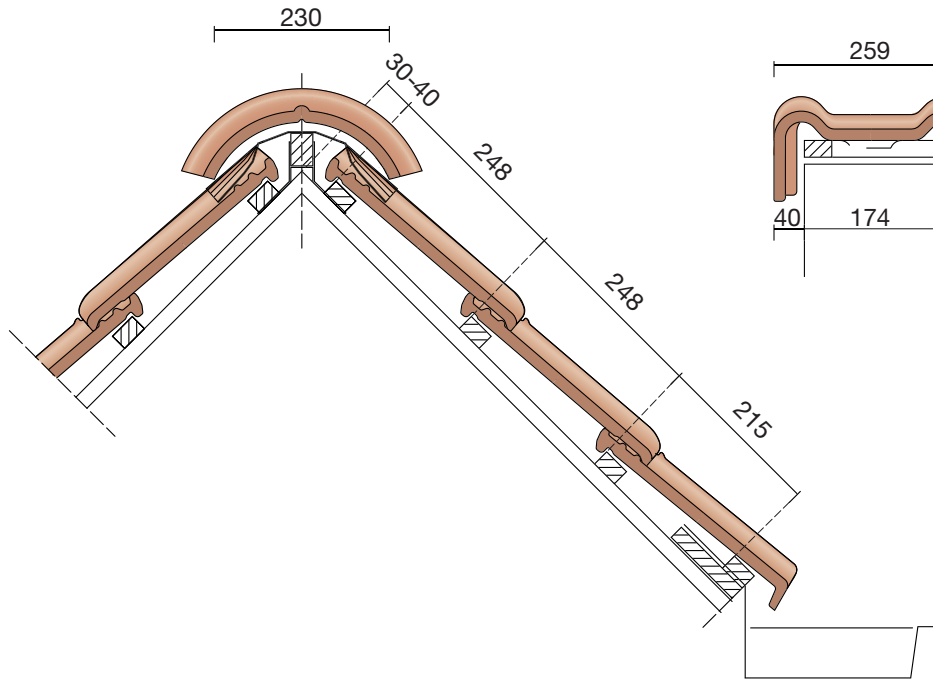

Vlakte dakpan met dubbele zijsluitingen en driekopssluiting.

Afmetingen (b x l)	255 x 322 mm
Latafstand	248 mm
Dekkende breedte	210 mm
Gewicht	1,97 kg/stuk
Aantal per m ²	19,2
Minimum dakhelling	25°

Gegeven maten zijn nominaal, conform NEN-EN 1304.
 Inherent aan het productieproces zijn kleine maatafwijkingen mogelijk. Wij adviseren om voor plaatsing eerst de juiste maatvoering van de dakpannen en hulpstukken te bepalen.
 Voor dakhellingen beneden de 25° gelden nadere eisen. Neem hiervoor contact op met de afdeling Pre & After Sales van Wienerberger Zaltbommel, tel. 088 - 11 85 111.