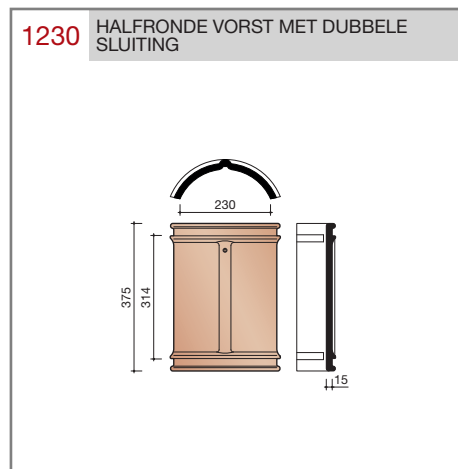

Nok- en hoekkepervorsten