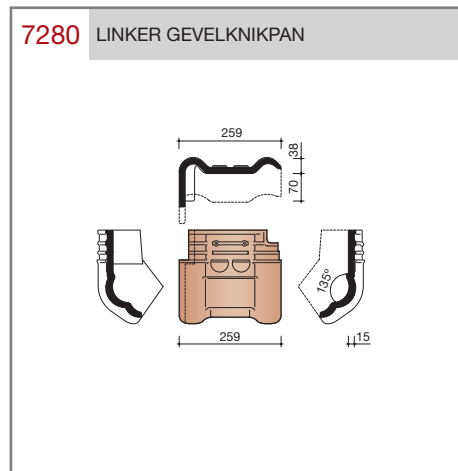

Keramische dakpannen
Tuile du Nord 993

Gevelpannen