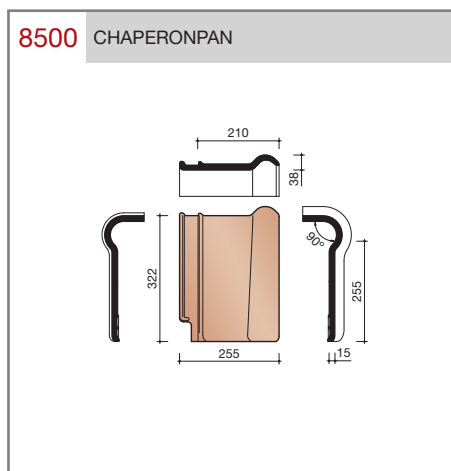

Overige hulpstukken