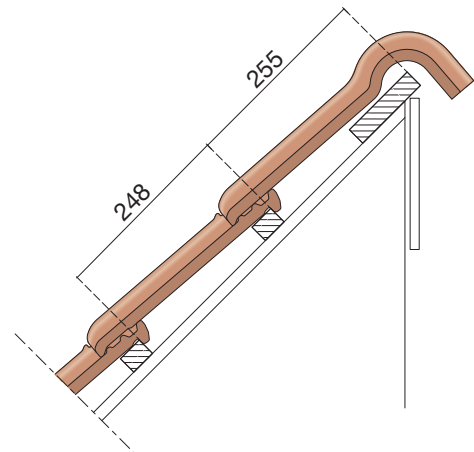

Vlakte dakpan met dubbele zijsluitingen en driekopssluiting.

Afmetingen (b x l)	255 x 322 mm
Latafstand	248 mm
Dekkende breedte	210 mm
Gewicht	1,97 kg/stuk
Aantal per m ²	19,2
Minimum dakhelling	25°

Gegeven maten zijn nominaal, conform NEN-EN 1304.
 Inherent aan het productieproces zijn kleine maatafwijkingen mogelijk. Wij adviseren om voor plaatsing eerst de juiste maatvoering van de dakpannen en hulpstukken te bepalen.
 Voor dakhellingen beneden de 25° gelden nadere eisen. Neem hiervoor contact op met de afdeling Pre & After Sales van Wienerberger Zaltbommel, tel. 088 - 11 85 111.